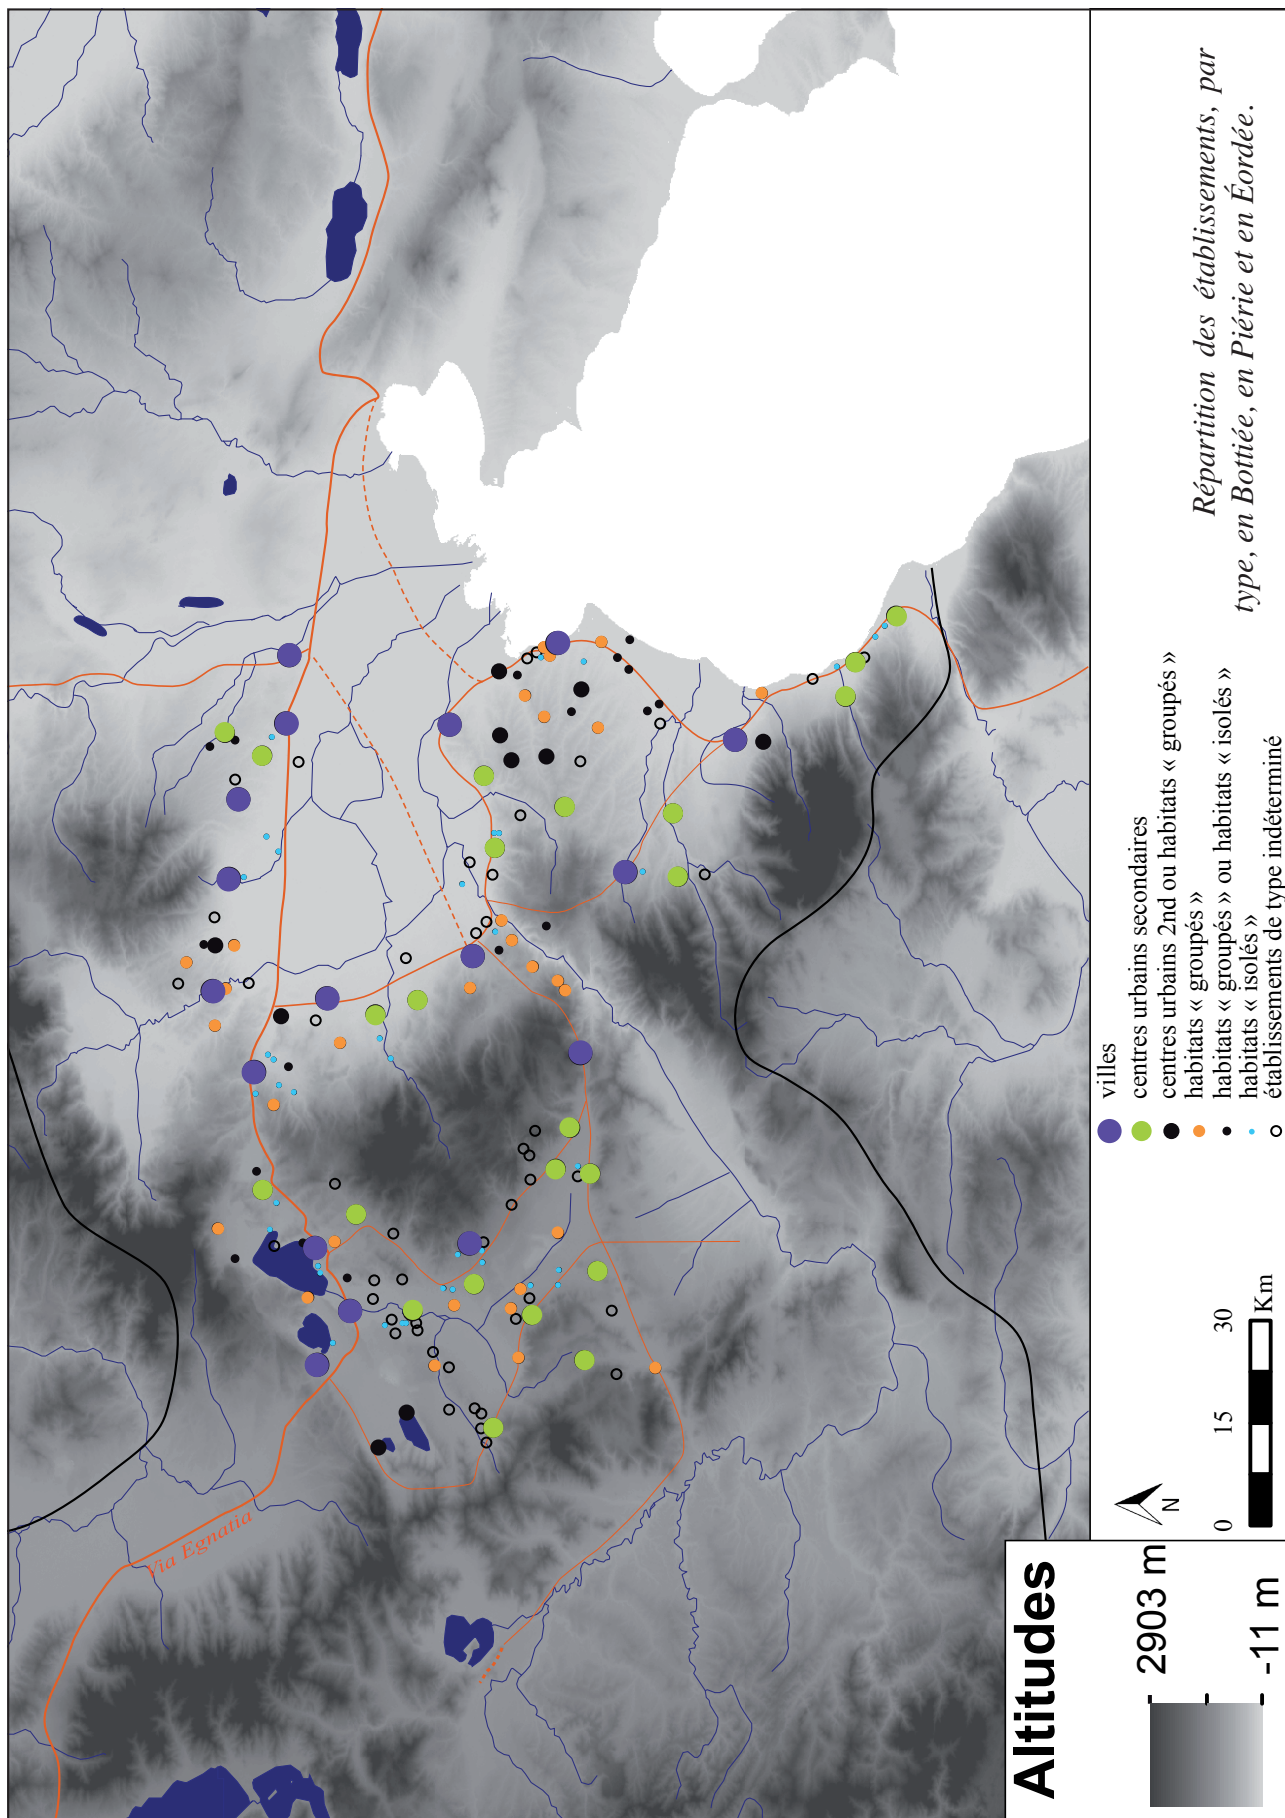

La Macédoine : ses régions et sa géographie.

Villes et routes de Macédoine

**Altitudes**

*Localisation des habitats « groupés » de Bottiée, d'Éordée et de Piérie.*

**Altitudes**

*Localisation des habitats « groupés » ou habitats « isolés » de Bottiée, d'Éordée et de Périé.*

**Altitudes**

*Localisation des habitats « isolés » de Bottiée, d'Éordée et de Piérie.*

Localisation des établissements « sans catégories » de Bottiée, d'Éordée et de Piérie.

## Aigéai (Vergína - Imathía)

Fig. 1. *Plan d'Aigéai* (d'après DROUGOU 2009a, p.123).

- |                                  |   |
|----------------------------------|---|
| 1. <i>L'acropole et les murs</i> | 6. <i>Le sanctuaire de la Mère des Dieux</i>              |
| 2. <i>Le palais</i>              | 7. <i>Le terrain Tsiréla (habitations hellénistiques)</i> |
| 3. <i>Le théâtre</i>             | 8. <i>Fragments du murs nord - angle nord-ouest</i>       |
| 4. <i>Le temple d'Eukleia</i>    | 9. <i>Les tombes «Rhomaíos»</i>                           |
| 5. <i>Le terrain Efraimídis</i>  | 10. <i>Partie sud de la nécropole</i>                     |