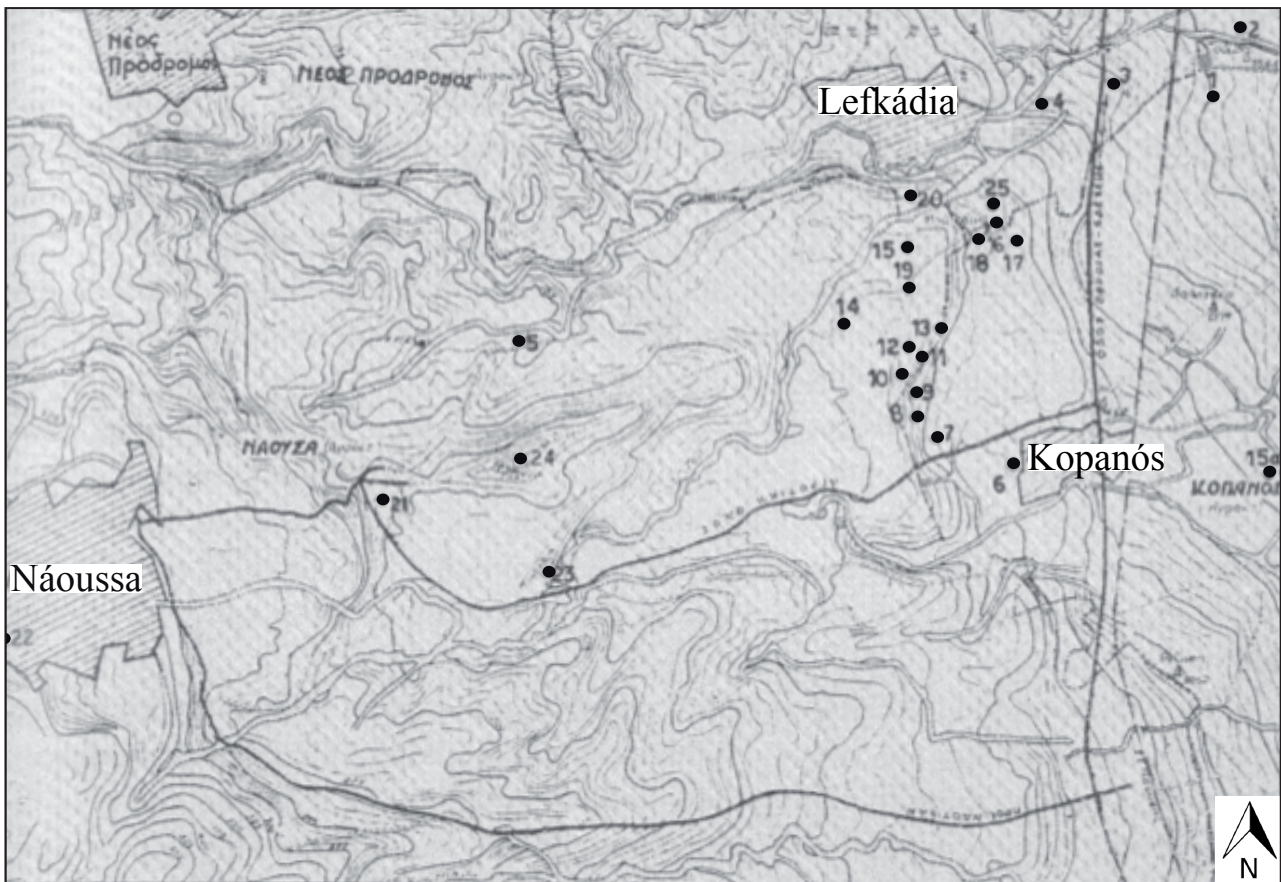

## Miéza (Imathía)

Fig. 1. Carte topographique des vestiges de Miéza (d'après ALLAMANI et MISAILIDOU 1997, p. 91).

- |   |  |
|---|--|
| 1. Tombe macédonienne de Kriseos                | 18. Théâtre  |
| 2. Tombe macédonienne d'Anthemion               | 19. Vestiges du lieu-dit Kamára                          |
| 3. Tombe macédonienne de Kinch                  | 20. Colline Tsifliki                                     |
| 4. Tombe macédonienne de Lysonos et Kallikleous | 21. Villa romaine du lieu-dit Mpaltanéto                 |
| 5. Tombe macédonienne                           | 22. Sol mosaïque   |
| 6 à 14. Tombes hellénistique                    | 23. Nymphée, école d'Aristote                            |
| 15. Nécropole du lieu-dit Kamára                | 24. Lieu-dit Gástra                                      |
| 15a. Nécropoles                                 | 25. Toúmpa Chatzinóta : établissement de l'âge du Bronze |
| 16 et 17. Bâtiments publics                     |  |