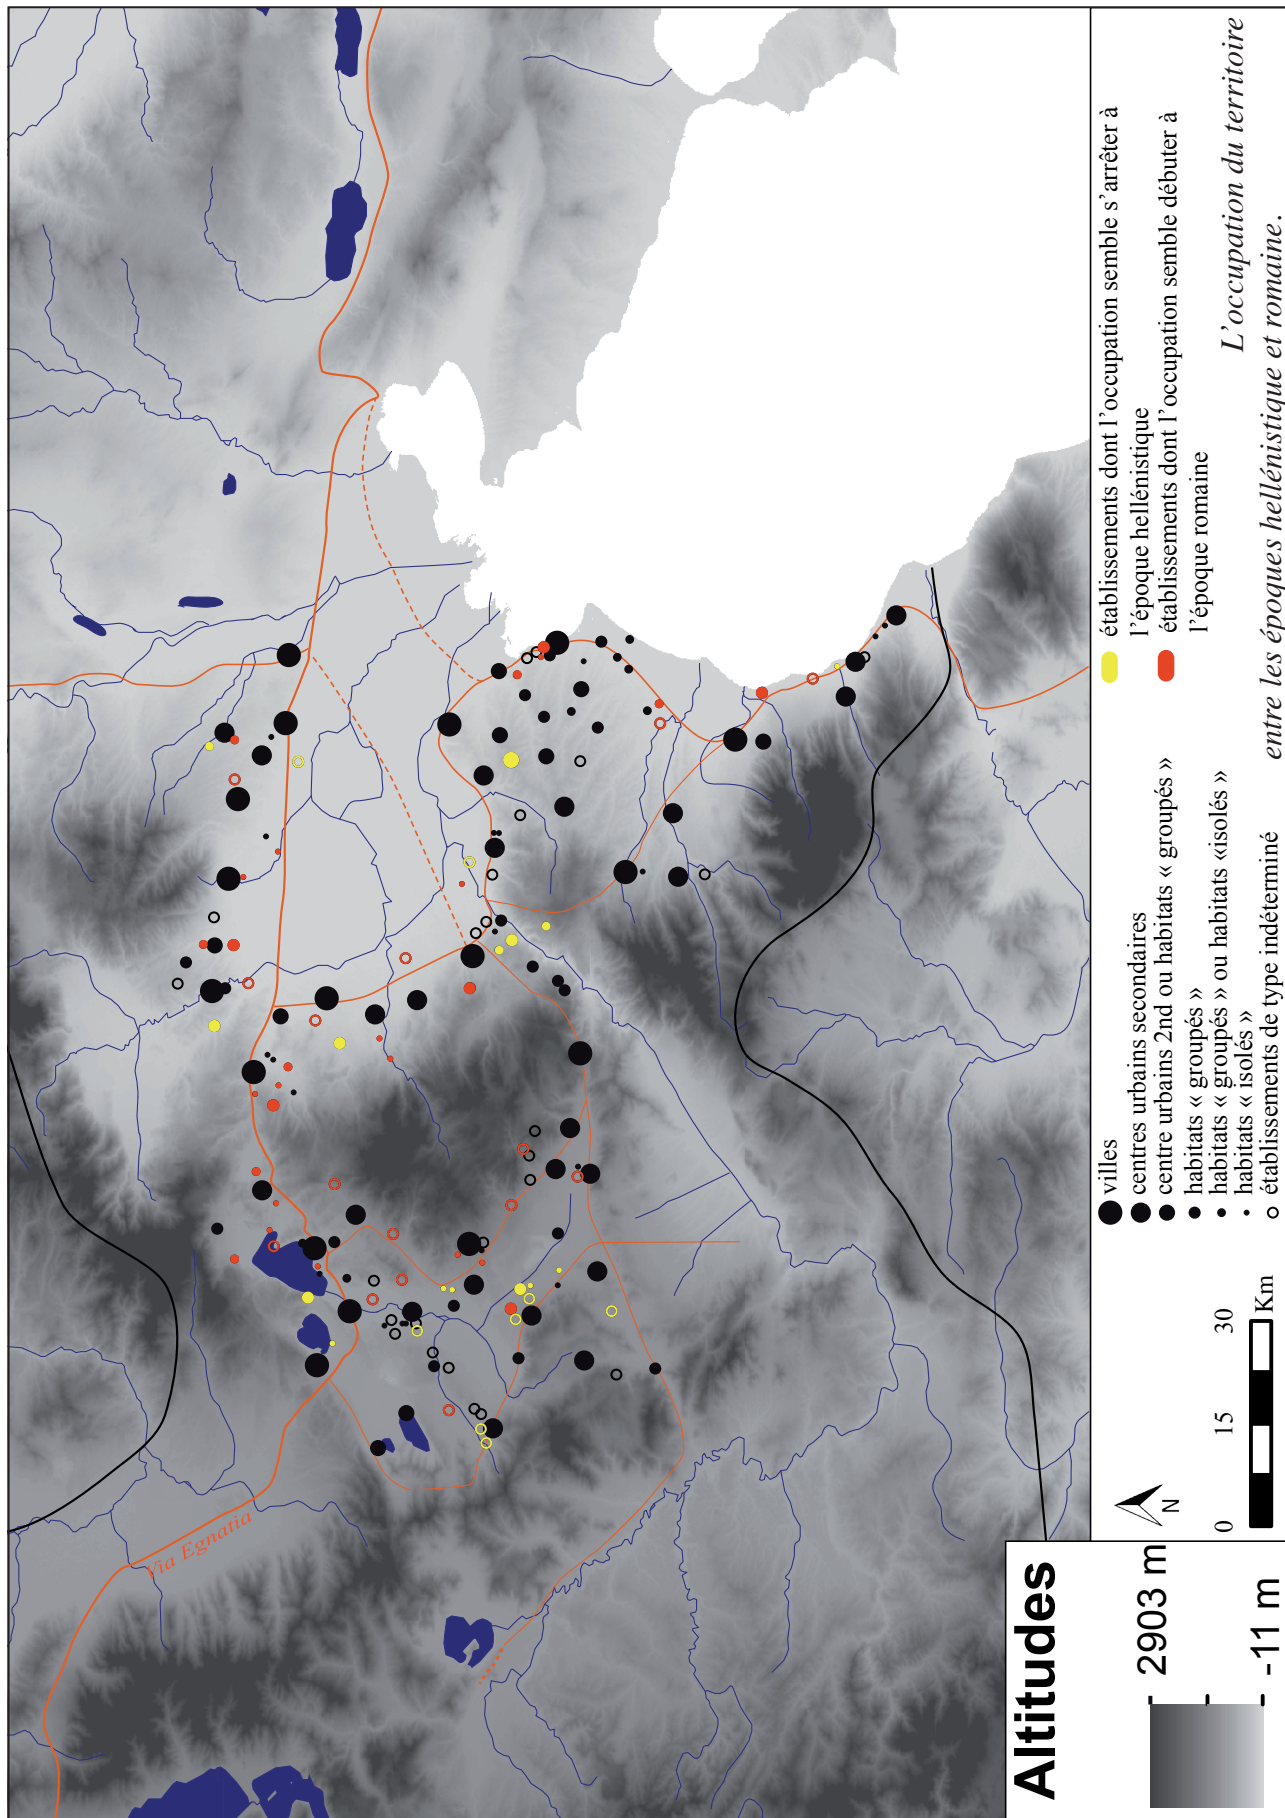

La Macédoine : ses régions et sa géographie.

Villes et routes de Macédoine

**Altitudes**

*Localisation des habitats « groupés » de Bottiée, d'Éordée et de Piérie.*

**Altitudes**

*Localisation des habitats « groupés » ou habitats « isolés » de Bottiée, d'Éordée et de Périé.*

**Altitudes**

*Localisation des habitats « isolés » de Bottiée, d'Éordée et de Piérie.*

Localisation des établissements « sans catégories » de Bottiée, d'Éordée et de Piérie.

## Aigéai (Vergína - Imathía)

Fig. 1. *Plan d'Aigéai* (d'après DROUGOU 2009a, p.123).

- |                                  |   |
|----------------------------------|---|
| 1. <i>L'acropole et les murs</i> | 6. <i>Le sanctuaire de la Mère des Dieux</i>              |
| 2. <i>Le palais</i>              | 7. <i>Le terrain Tsiréla (habitations hellénistiques)</i> |
| 3. <i>Le théâtre</i>             | 8. <i>Fragments du murs nord - angle nord-ouest</i>       |
| 4. <i>Le temple d'Eukleia</i>    | 9. <i>Les tombes «Rhomaíos»</i>                           |
| 5. <i>Le terrain Efraimídis</i>  | 10. <i>Partie sud de la nécropole</i>                     |