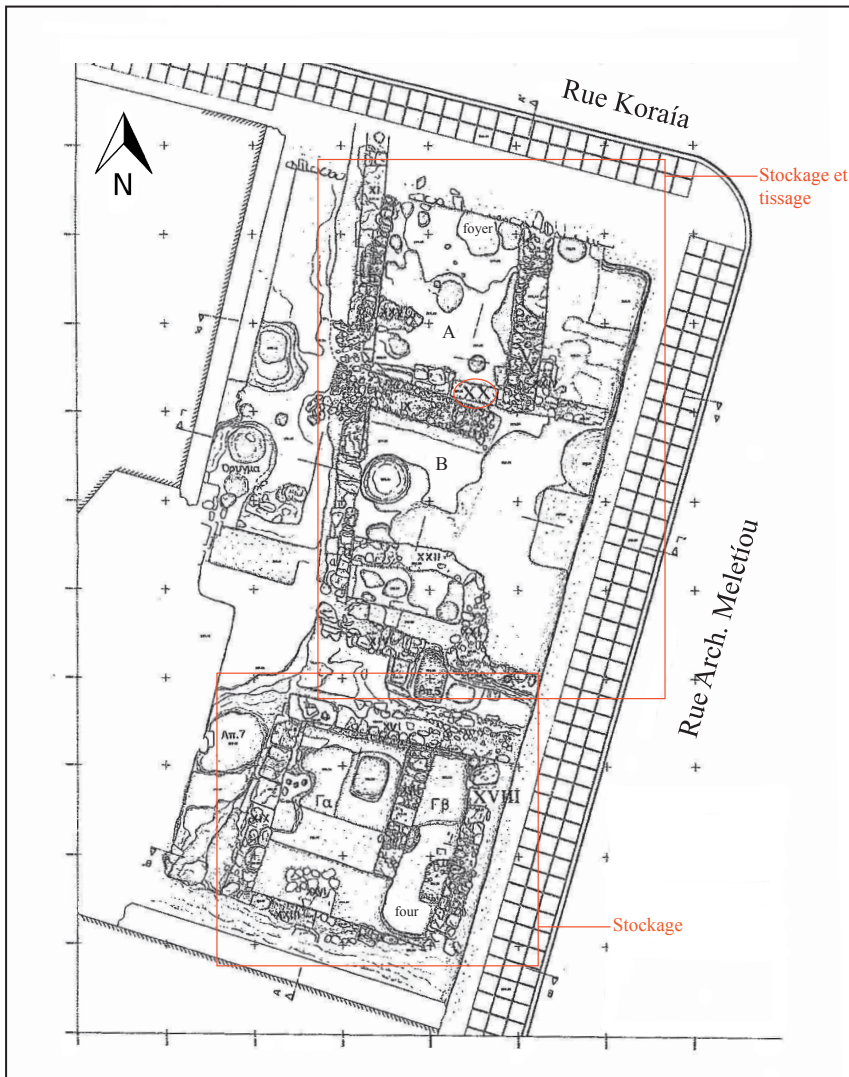

Fig. 7 : Plan des vestiges du terrain Zount Ompaint (d'après CHRYSOSTOMOU A. 2006b, p. 595).