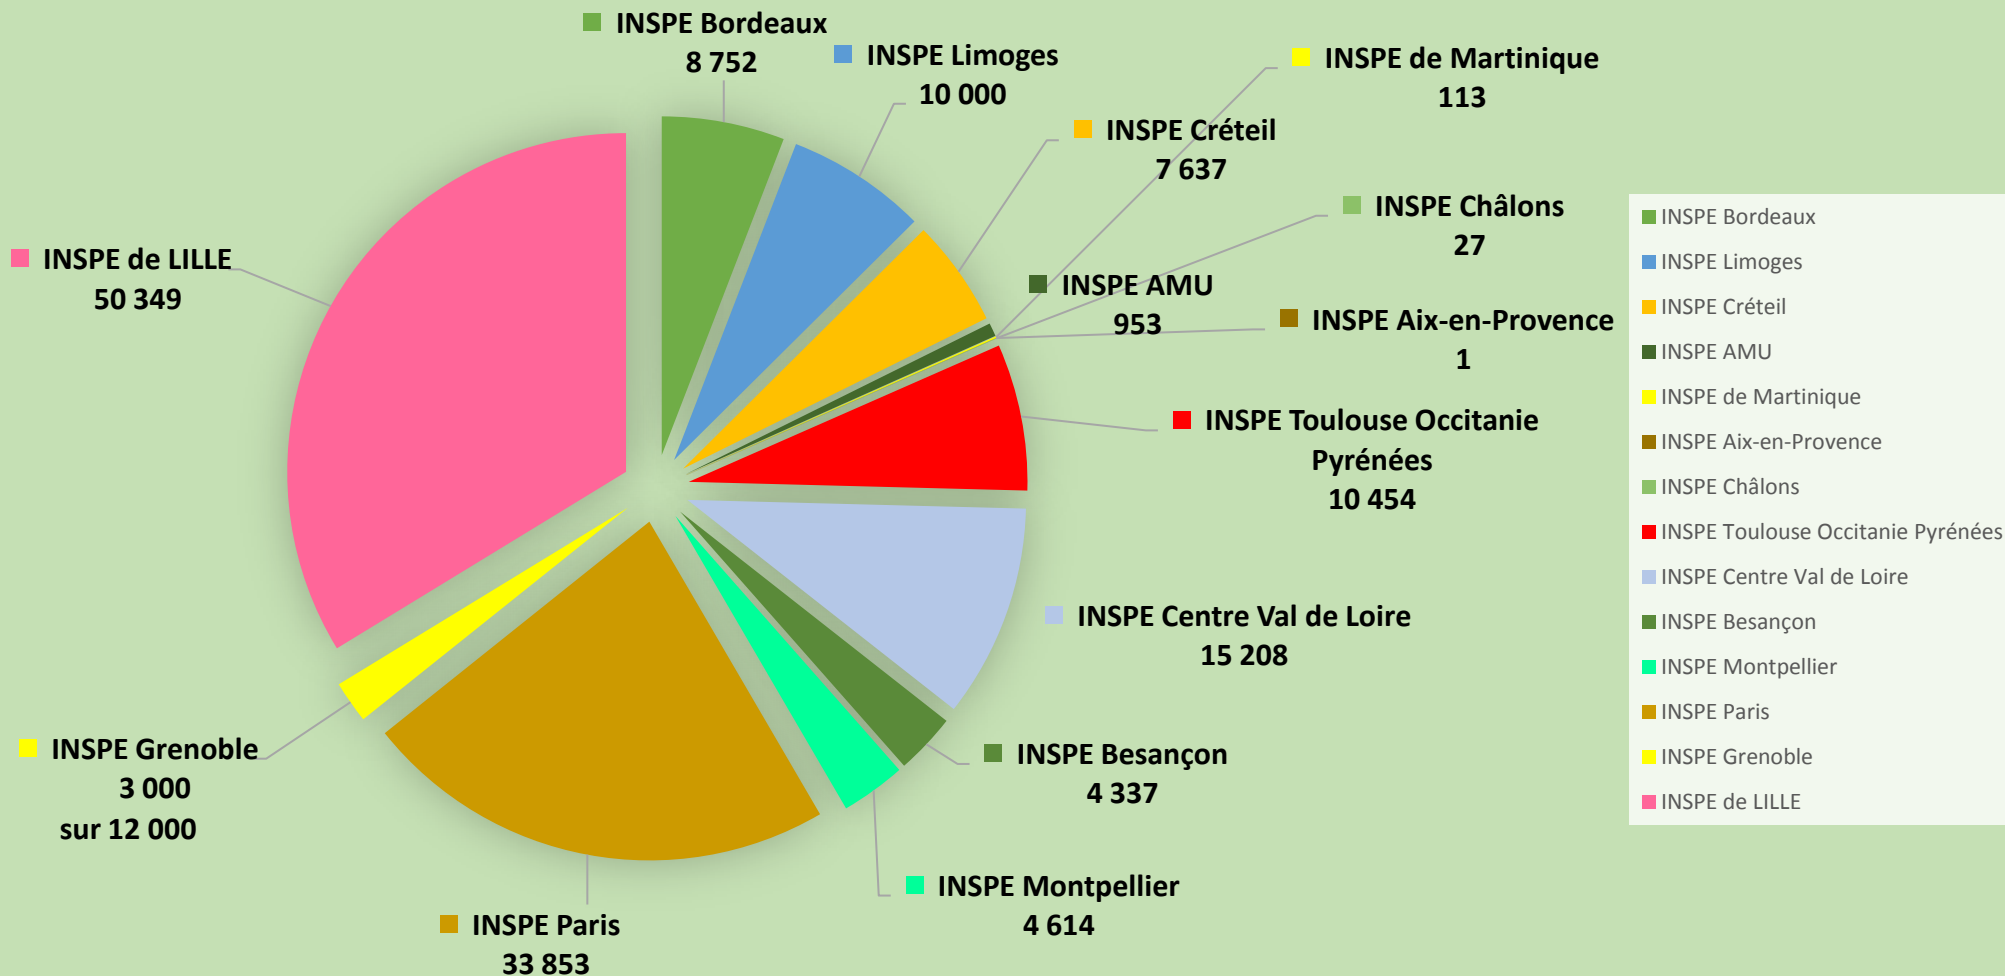

# Groupe de travail Fonds Patrimonial Réseau des INSPE - GT Documentation

Retour sur l'enquête Fonds Patrimonial - Perspectives

Jean-Jacques FLAHAUT, INSPE de LILLE, HdF

Joëlle ROCHAS , UGA, SCD BAPSO

# Groupe de travail Fonds Patrimonial

Nombre de documents catalogués R INSPE : 149 298

# Groupe de travail Fonds Patrimonial

Répartition des 26 562 documents - date d'édition 1880 - 1945