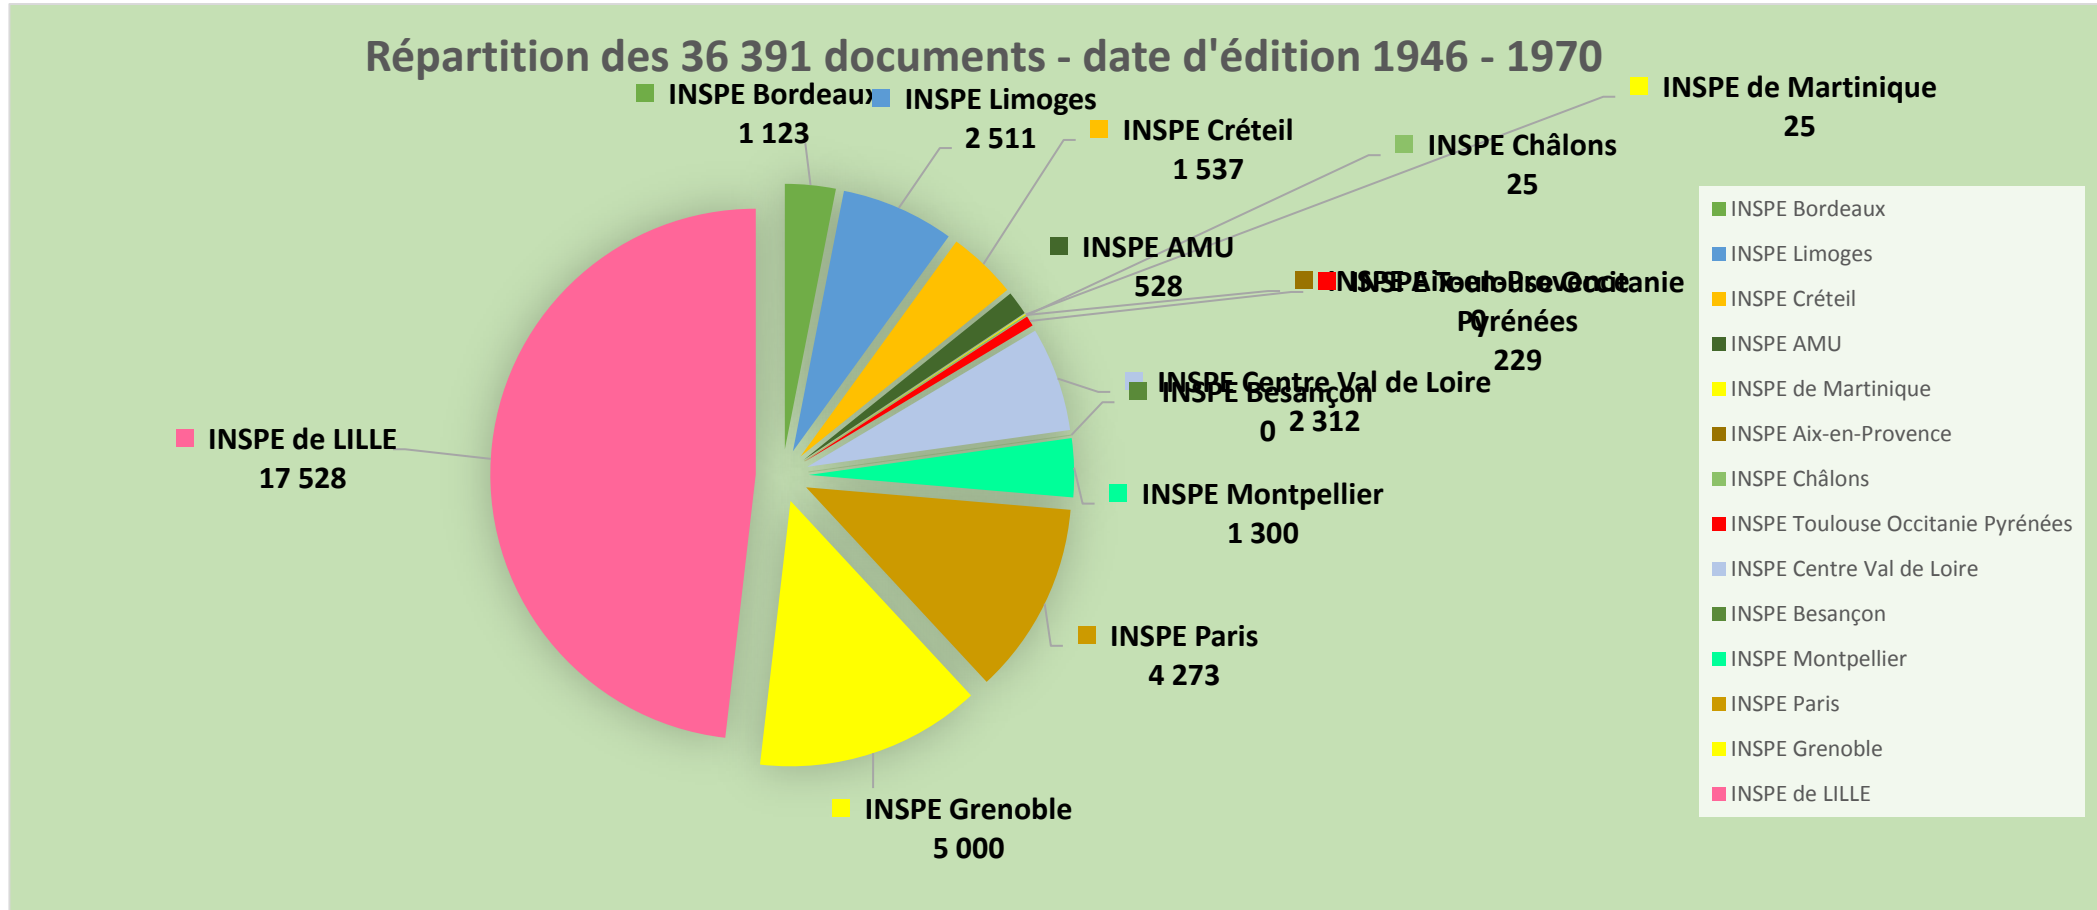

# Groupe de travail Fonds Patrimonial

Nombre de documents catalogués R INSPE : 149 298

# Groupe de travail Fonds Patrimonial

Répartition des 26 562 documents - date d'édition 1880 - 1945

# Groupe de travail Fonds Patrimonial

Répartition des 38 047 documents - date d'édition 1971 - 1990