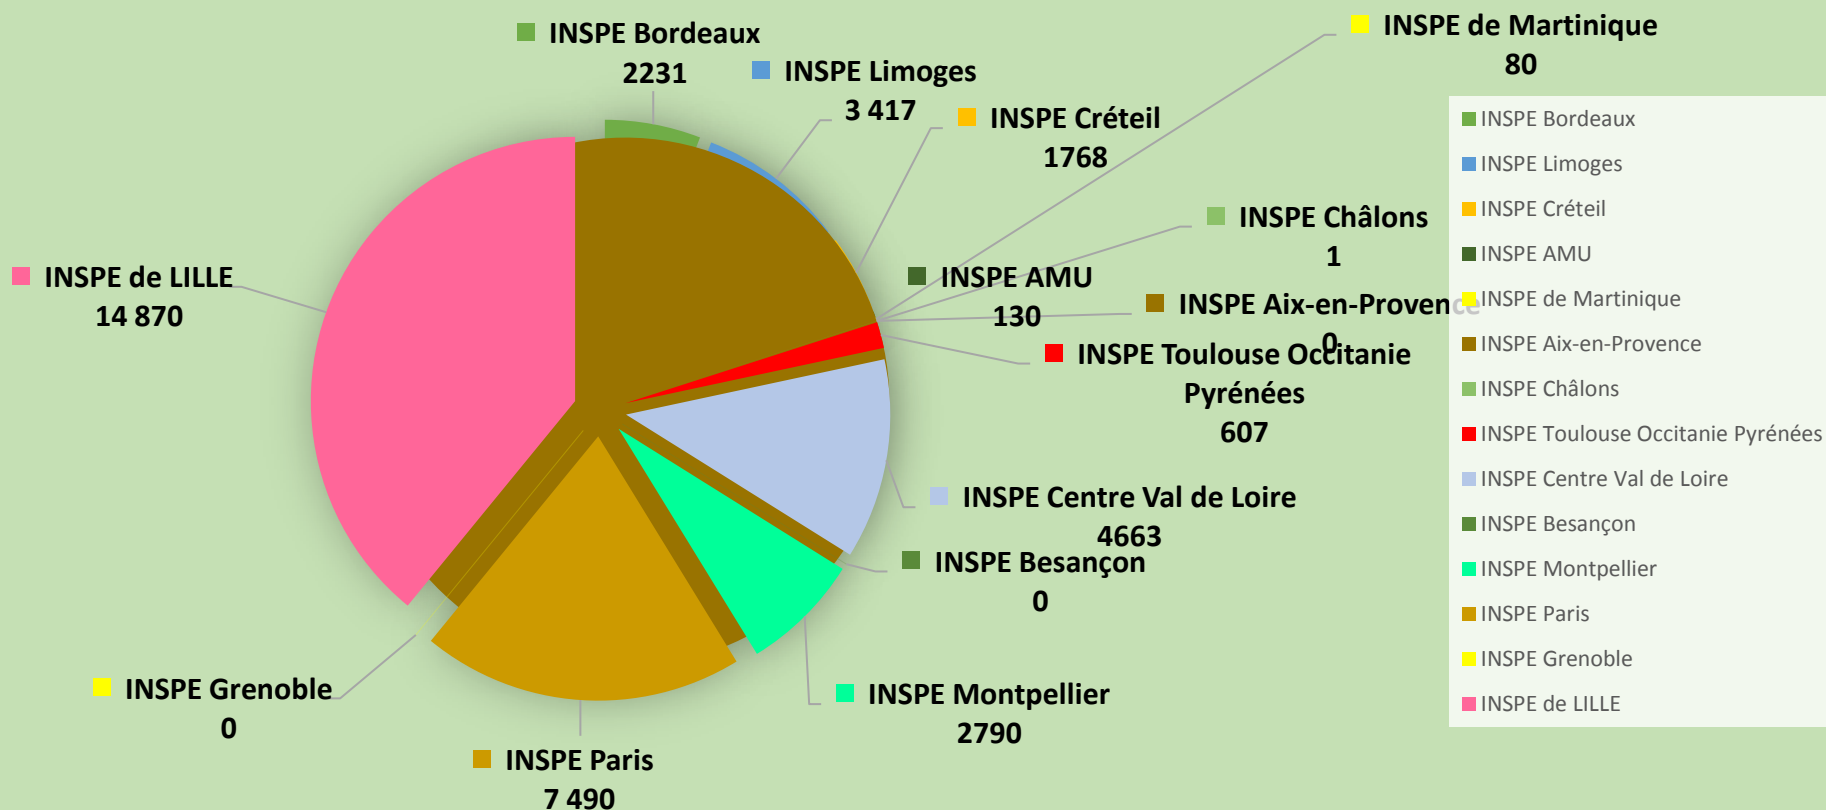

Groupe de travail Fonds Patrimonial

Répartition des 38 047 documents - date d'édition 1971 - 1990