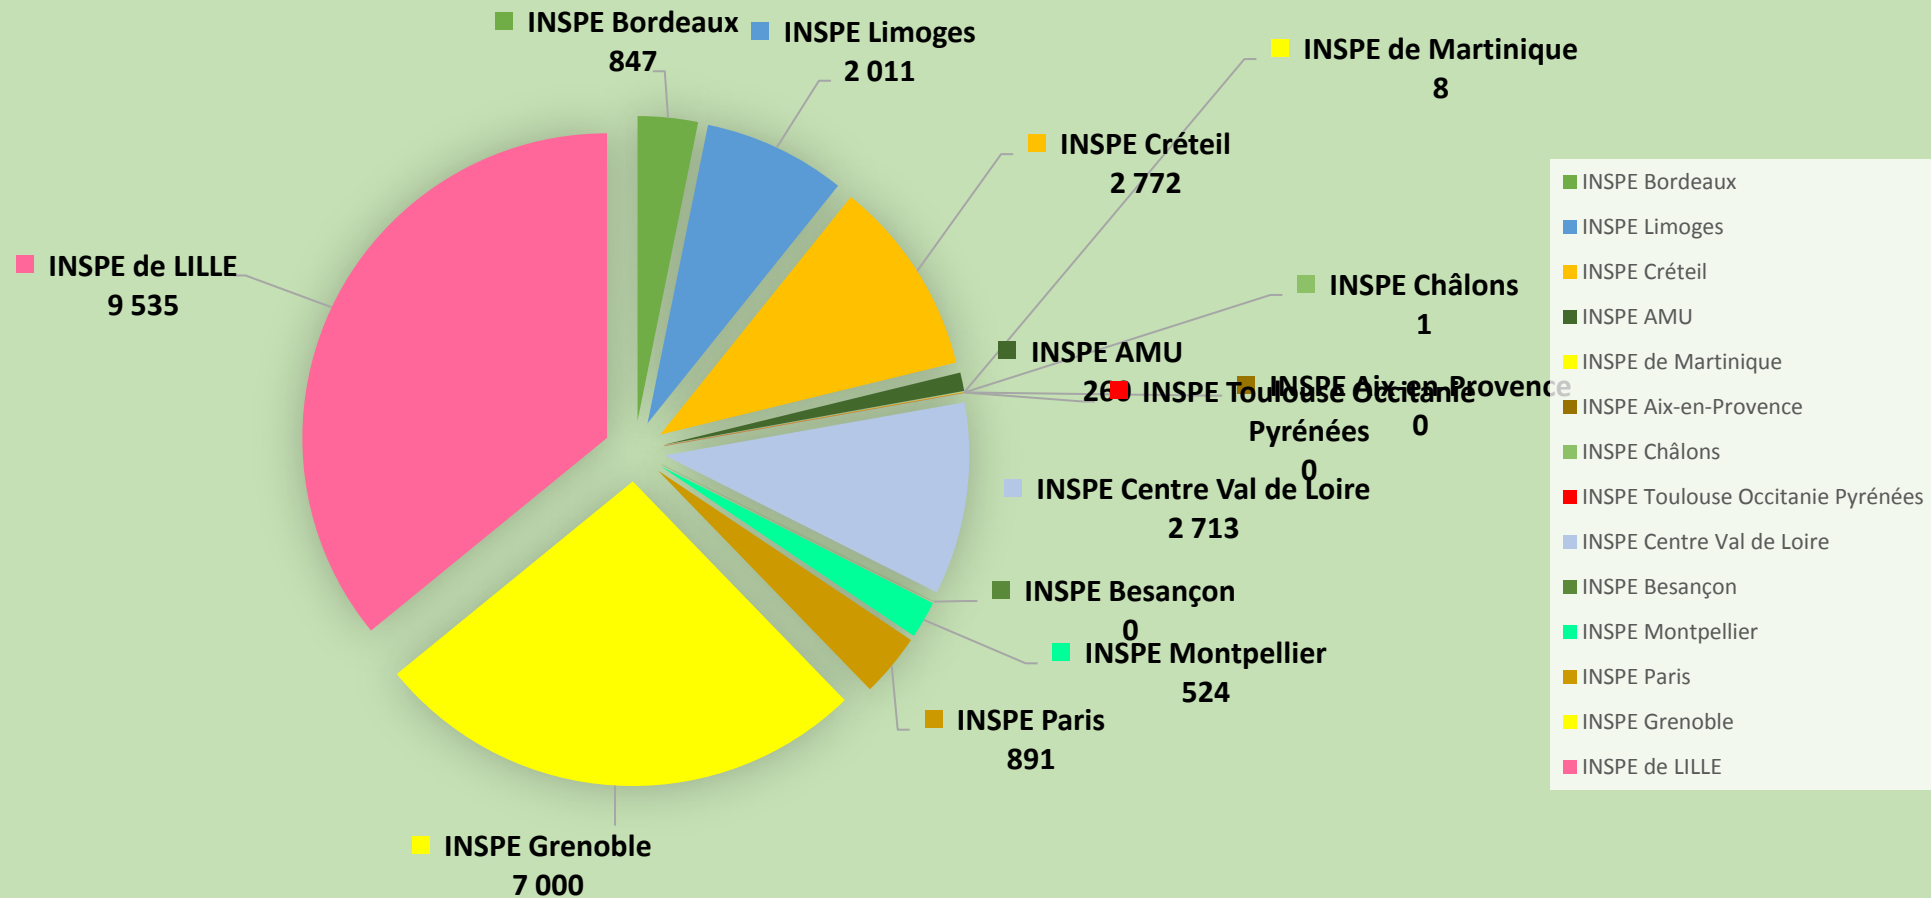

# Groupe de travail Fonds Patrimonial

Nombre de documents catalogués R INSPE : 149 298

# Groupe de travail Fonds Patrimonial

Répartition des 26 562 documents - date d'édition 1880 - 1945