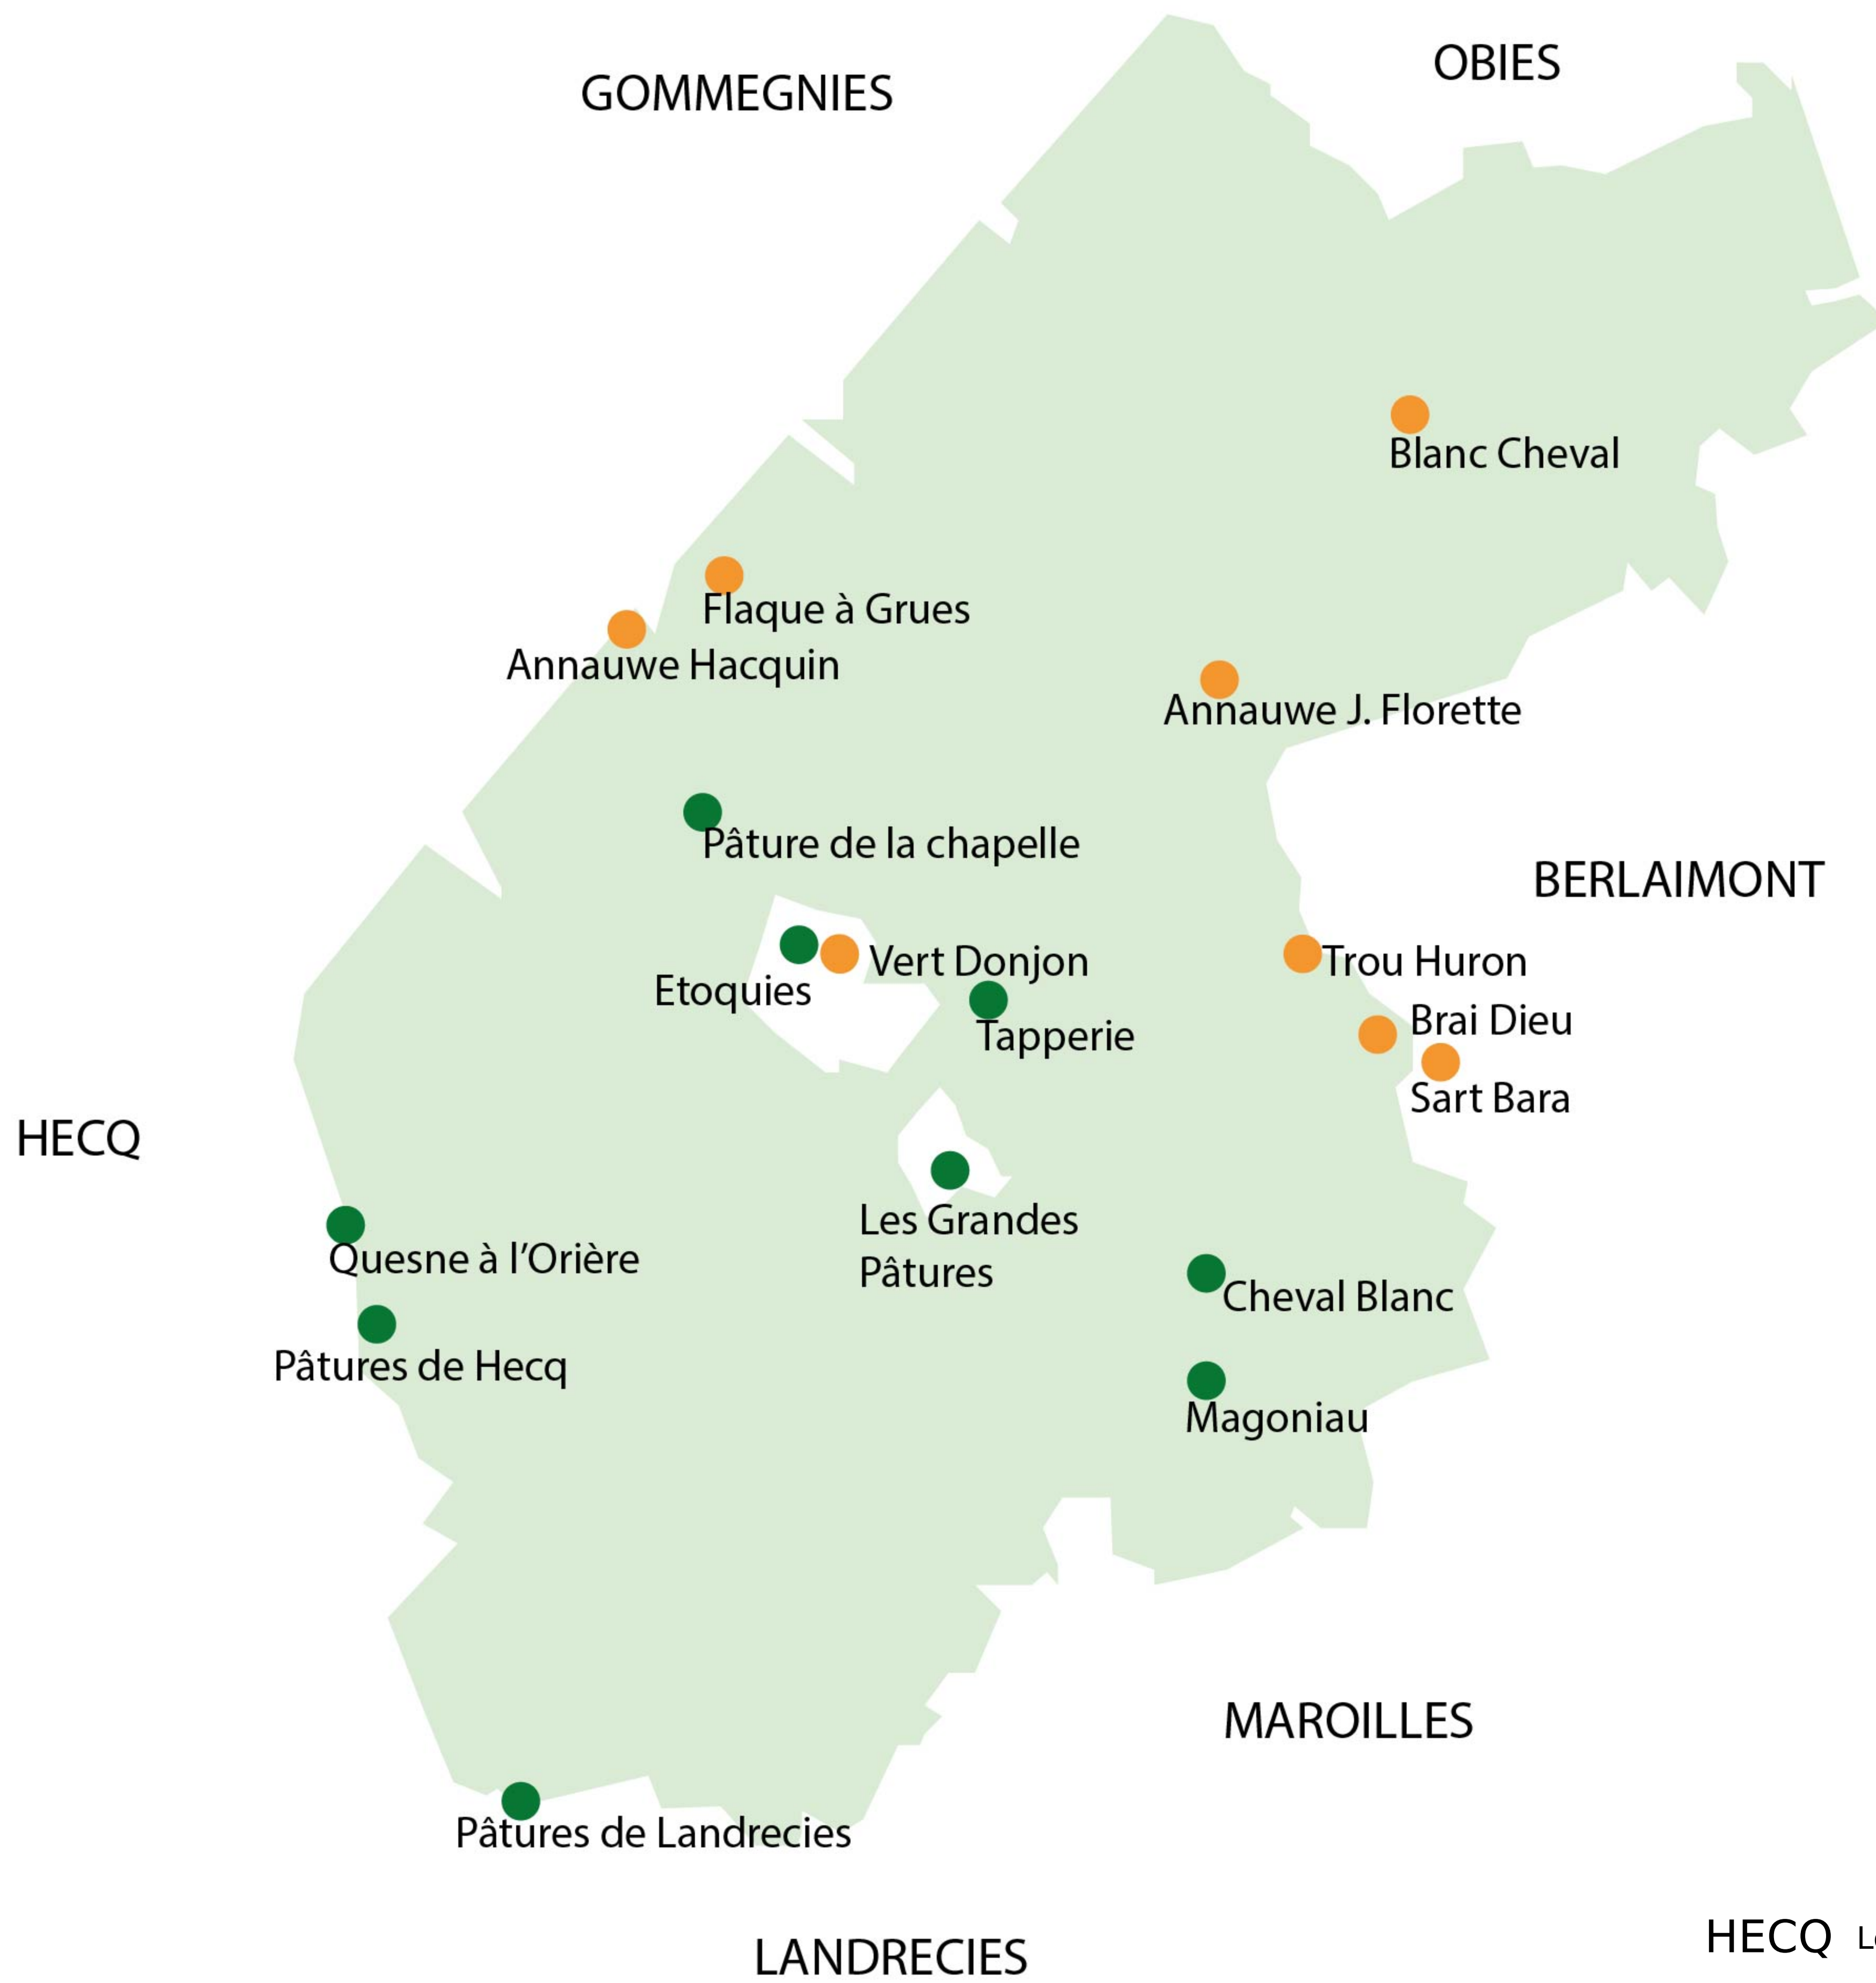

Les places vagues en forêt de Mormal (1550-1600)

Légende

HECQ Localité environnante

Forêt de Mormal

Places vagues transformées en pâtures

Places vagues transformées en terres labourables

2.5 0 2.5 5 7.5 10 km