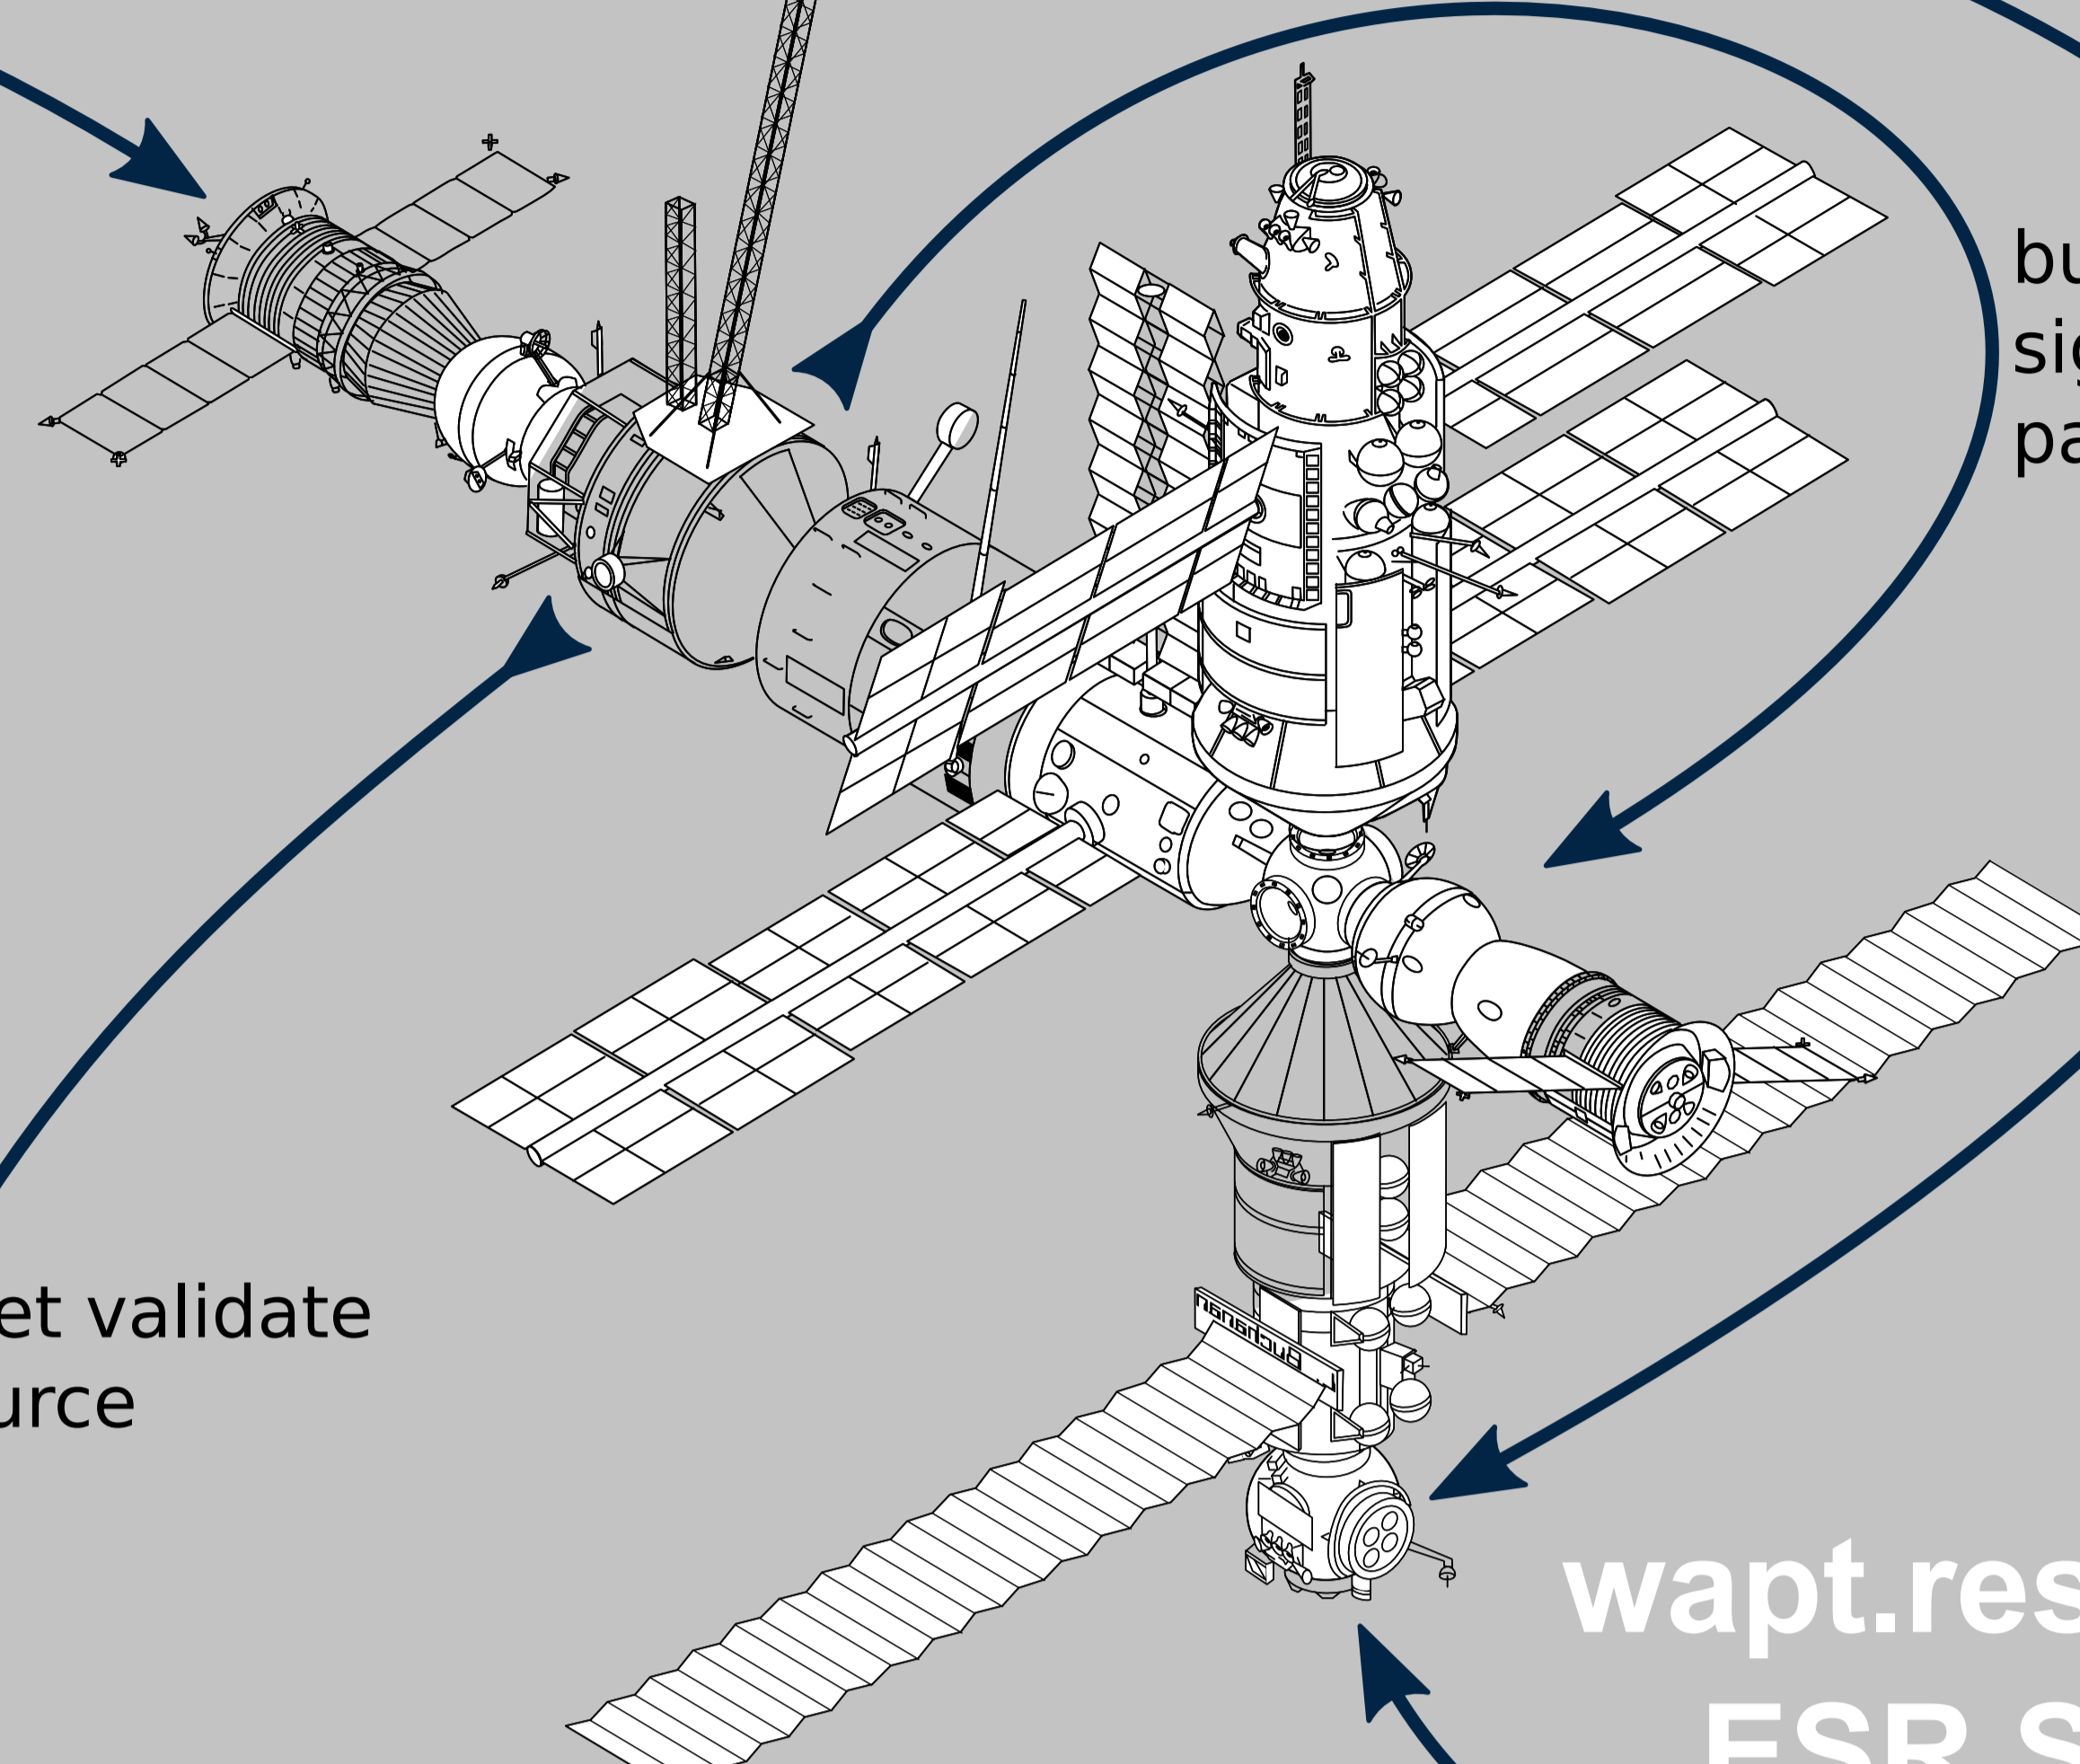

# RESINFO propulse WAPT sur l'orbite ESR, la science en paquets !

Lunar Expert Committee

ssh bastion

wapt console

build sign package

get validate source

wapt.resinfo.org  
ESR Station

Philippe Hortolland

validation loop

Gitlab Biology

validation loop

Gitlab Chemistry

validation loop

Gitlab pkg definition

push source devel

push source devel

Package Manufacturing Continent

Dans une Galaxie lointaine  
Le peuple des poulpes  
Déploie des paquets WAPT  
Sur des ordinateurs Fenêtres  
Avec un système de flux élastiques  
À base de protocole TCP/IP sur fusée  
Et de serveurs de version Git satellisés