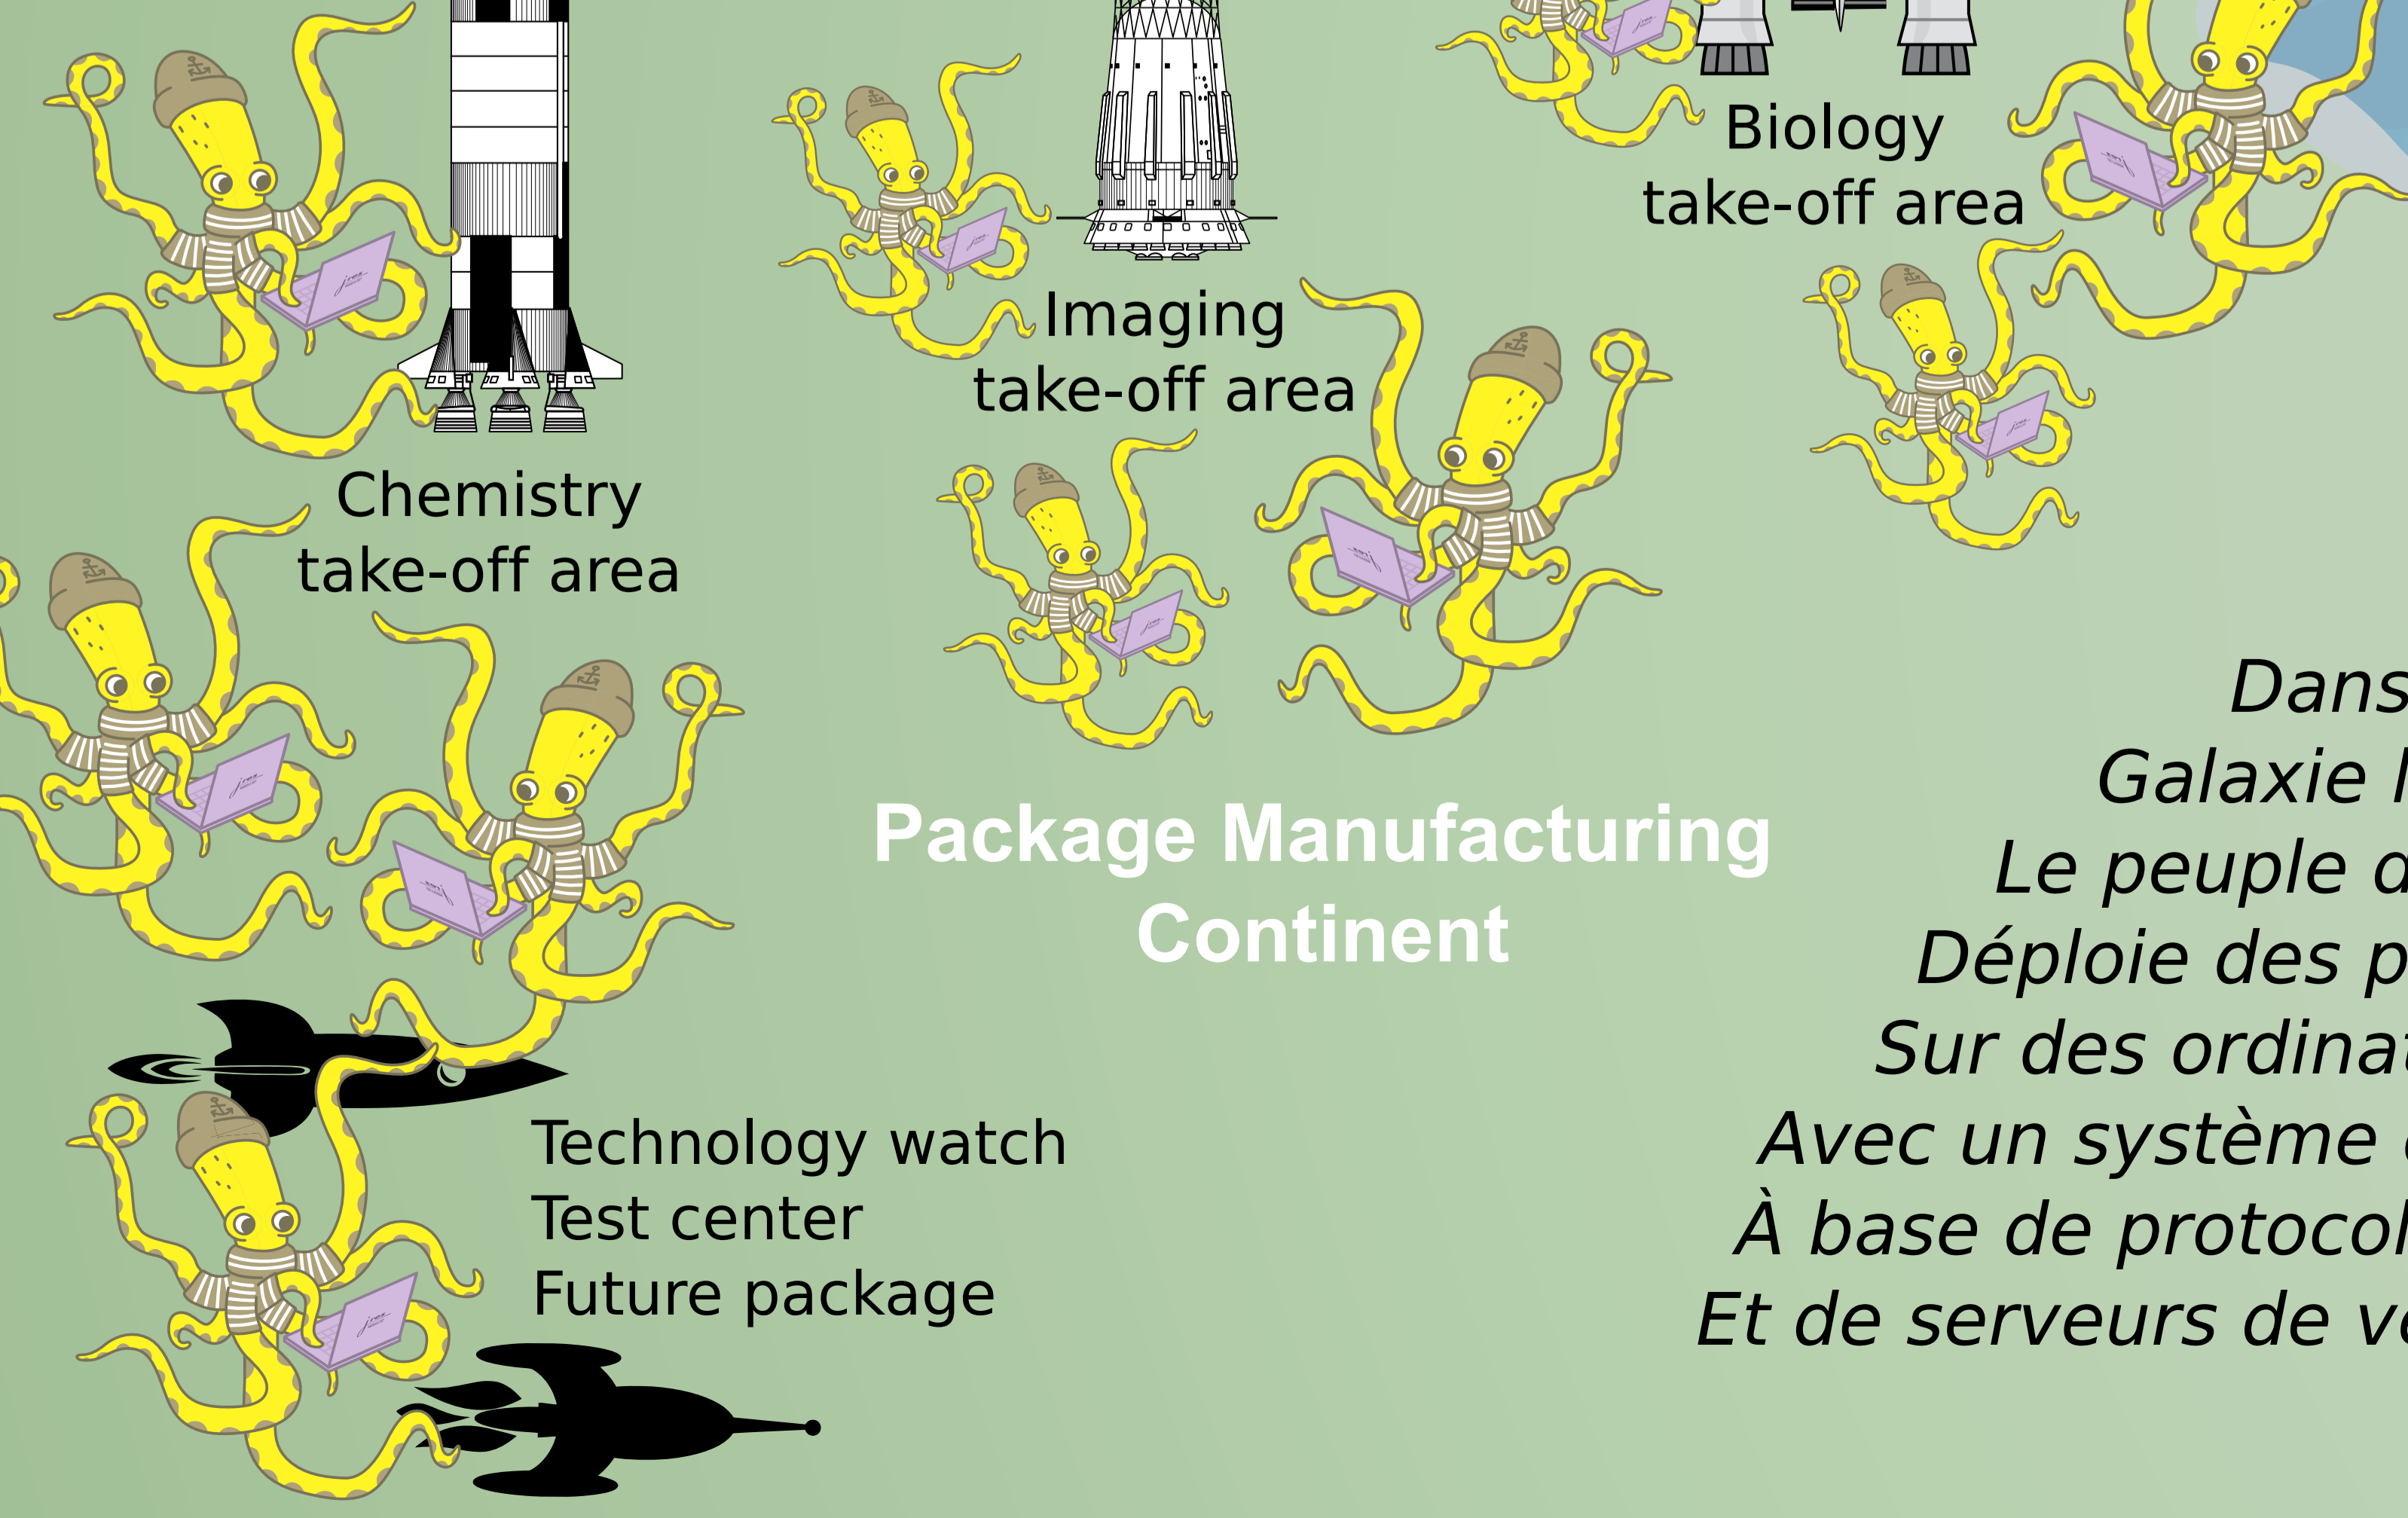

# RESINFO propulse WAPT sur l'orbite ESR, la science en paquets !

Lunar Expert Committee

ssh bastion

wapt console

build sign package

get validate source

wapt.resinfo.org  
ESR Station

Philippe Hortolland

validation loop

Gitlab Biology

validation loop

Gitlab Chemistry

validation loop

Gitlab pkg definition

push source devel

push source devel

Package Manufacturing Continent

Dans une Galaxie lointaine  
Le peuple des poulpes  
Déploie des paquets WAPT  
Sur des ordinateurs Fenêtres  
Avec un système de flux élastiques  
À base de protocole TCP/IP sur fusée  
Et de serveurs de version Git satellisés