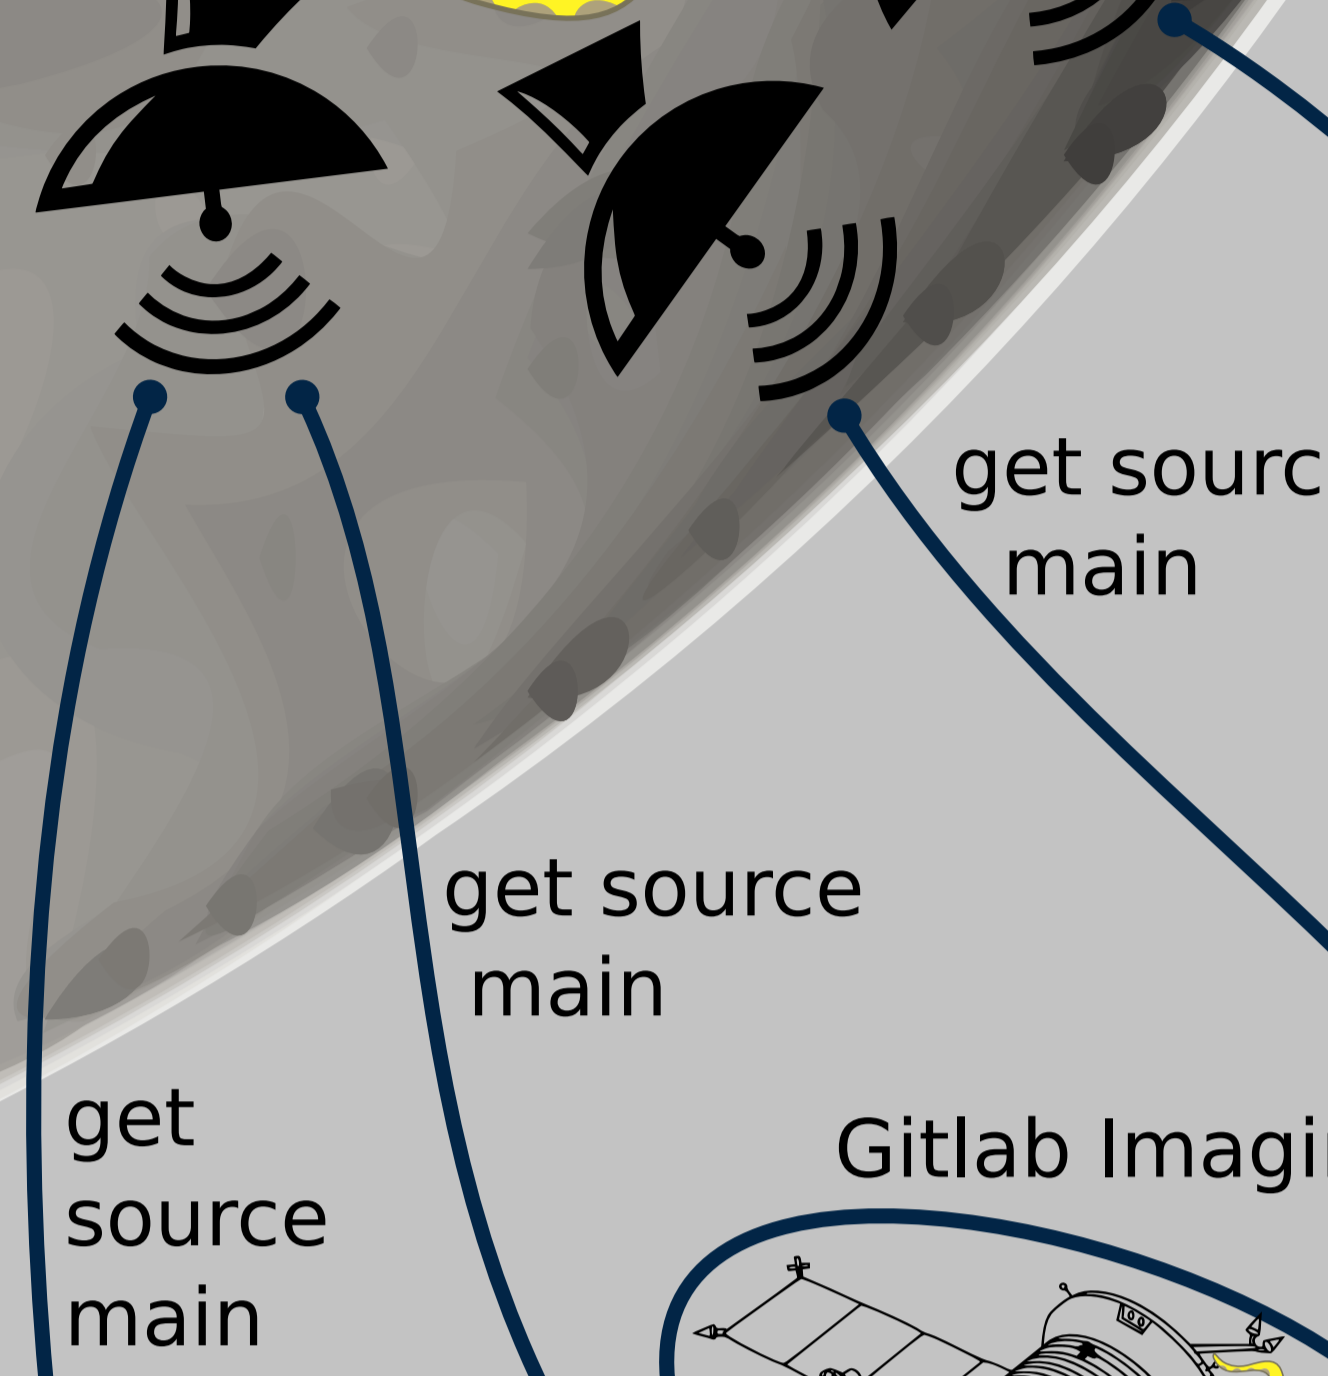

# RESINFO propulse WAPT sur l'orbite ESR, la science en paquets !

Lunar Expert Committee

ssh bastion

wapt console

build sign package

get validate source

wapt.resinfo.org  
ESR Station

Philippe Hortolland

Jérôme Colombet

Fabien Muller

Christophe Millien

regular update and new resinfo package

Gabriel Moreau

Sophie Nicoud

Gitlab source main

Gitlab Imaging

validation loop

Gitlab Biology

validation loop

Gitlab Chemistry

validation loop

Gitlab pkg definition

push source devel

push source devel

Package Manufacturing Continent

Dans une Galaxie lointaine  
Le peuple des poulpes  
Déploie des paquets WAPT  
Sur des ordinateurs Fenêtres  
Avec un système de flux élastiques  
À base de protocole TCP/IP sur fusée  
Et de serveurs de version Git satellisés