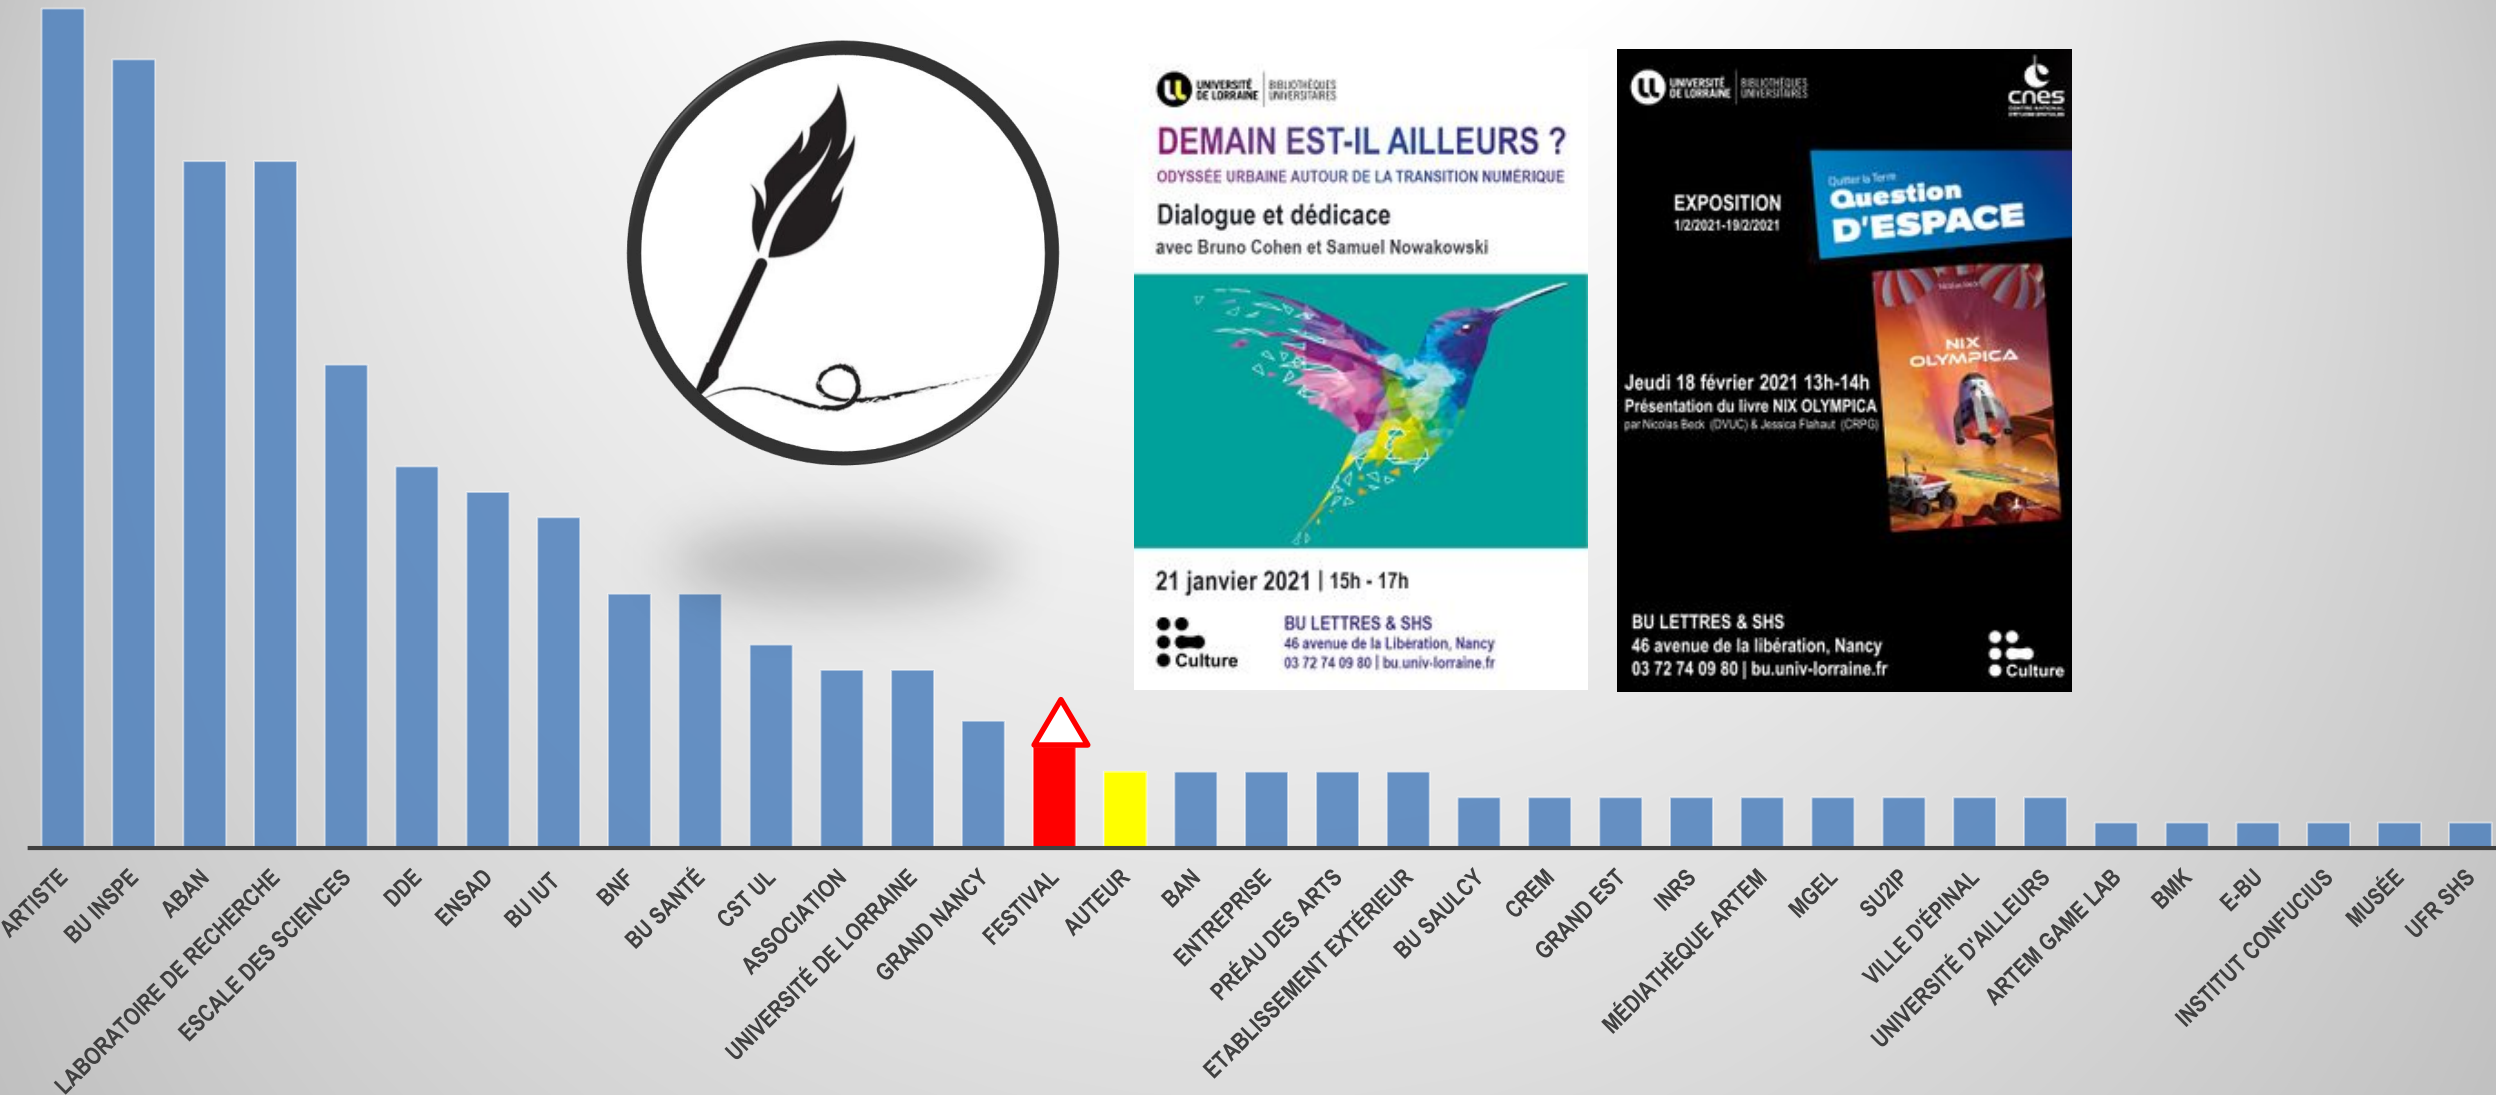

UNIVERSITÉ DE LORRAINE | BIBLIOTHÈQUES UNIVERSITAIRES

DEMAIN EST-IL AILLEURS ?

ODYSSÉE URBAINE AUTOUR DE LA TRANSITION NUMÉRIQUE

Dialogue et dédicace
avec Bruno Cohen et Samuel Nowakowski

21 janvier 2021 | 15h - 17h

Culture BU LETTRES & SHS
46 avenue de la Libération, Nancy
03 72 74 09 80 | bu.univ-lorraine.fr

UNIVERSITÉ DE LORRAINE | BIBLIOTHÈQUES UNIVERSITAIRES | cnes

EXPOSITION
1/2/2021-19/2/2021

Quitter la Terre
Question D'ESPACE

Jeudi 18 février 2021 13h-14h
Présentation du livre NIX OLYMPICA
par Nicolas Beck (DZUIC) & Jessica Flahaut (DRPG)

BU LETTRES & SHS
46 avenue de la libération, Nancy
03 72 74 09 80 | bu.univ-lorraine.fr

Culture