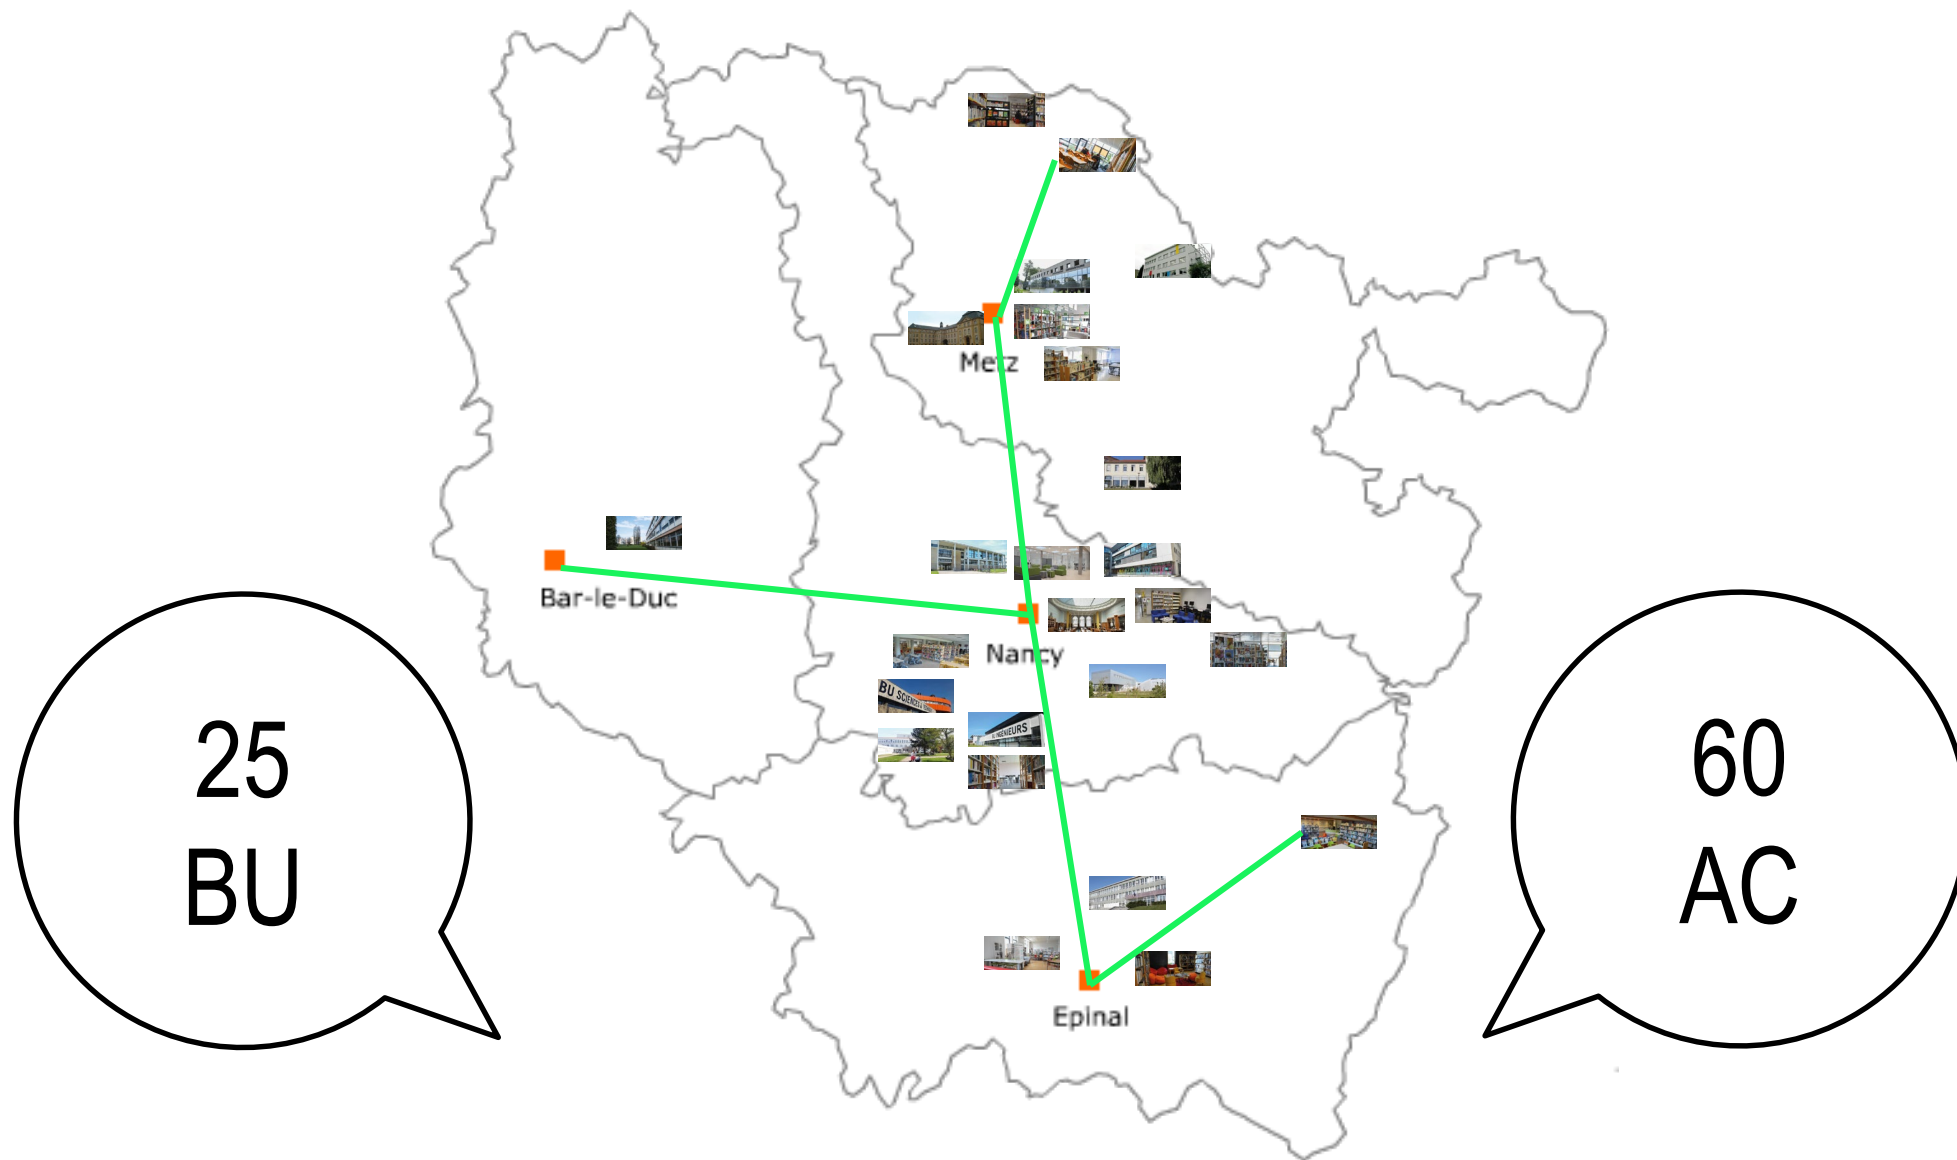

Vendredi 19 novembre 2021

La culture à l'Université de Lorraine

UNE PROGRAMMATION PLURIDISCIPLINAIRE SUR TOUT LE TERRITOIRE LORRAIN

Culture, sciences, société

Maison de l'étudiant

Actions culturelles délocalisées