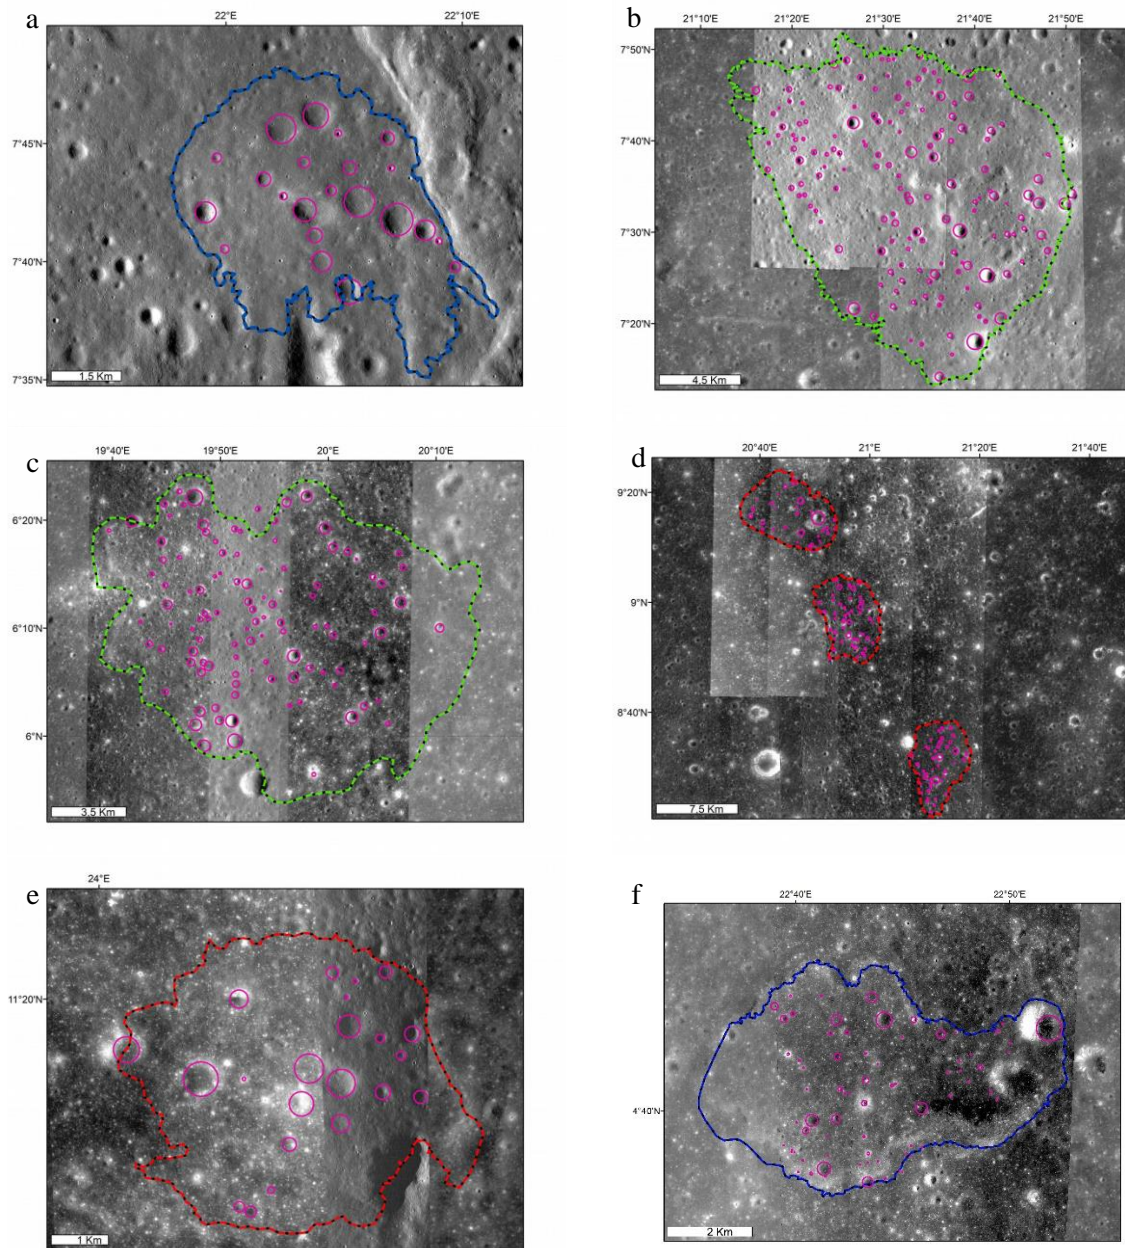

2f

3

- Ejecta
- Tr2
- Tr3
- Tr4
- Crater
- Extensional graben
- Sinuous Rille
- Wrinkle Ridge
- IMP

□ Arago 1 M181023296 LE / RE

□ Arago 8 M181030493 LE
 ■ IMPs M1159970410 LE

□ Arago 8 M1182324465 RE
 M1136406467 RE

a

Arago 1

b

Arago 2

c

Arago 3

d

Arago 4