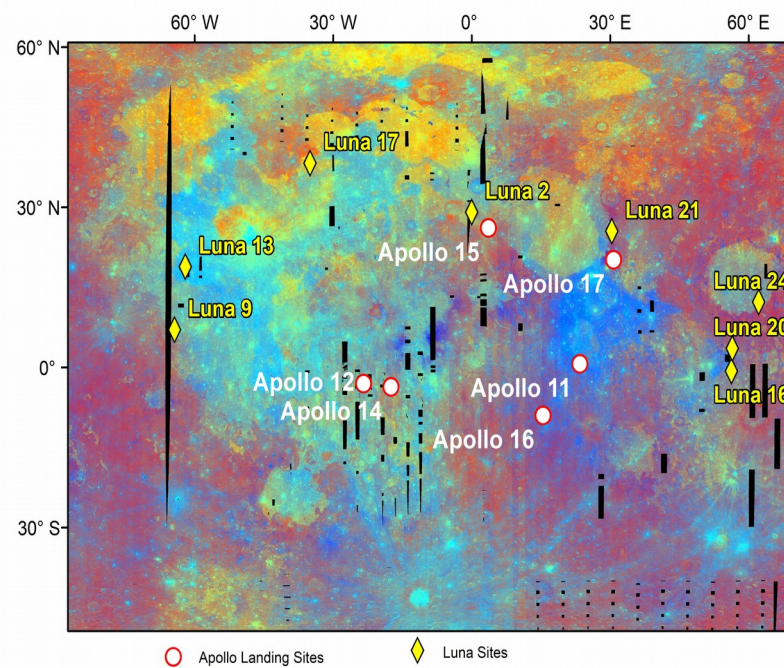

1a

1b

1c

2a

2b

2c

2d

2e

2f

3

- Ejecta
- Tr2
- Tr3
- Tr4
- Crater
- Extensional graben
- Sinuous Rille
- Wrinkle Ridge
- IMP

□ Arago 1 M181023296 LE / RE

□ Arago 8 M181030493 LE
 ■ IMPs M1159970410 LE

□ Arago 8 M1182324465 RE
 M1136406467 RE

a

Arago 1

b

Arago 2

c

Arago 3

d

Arago 4