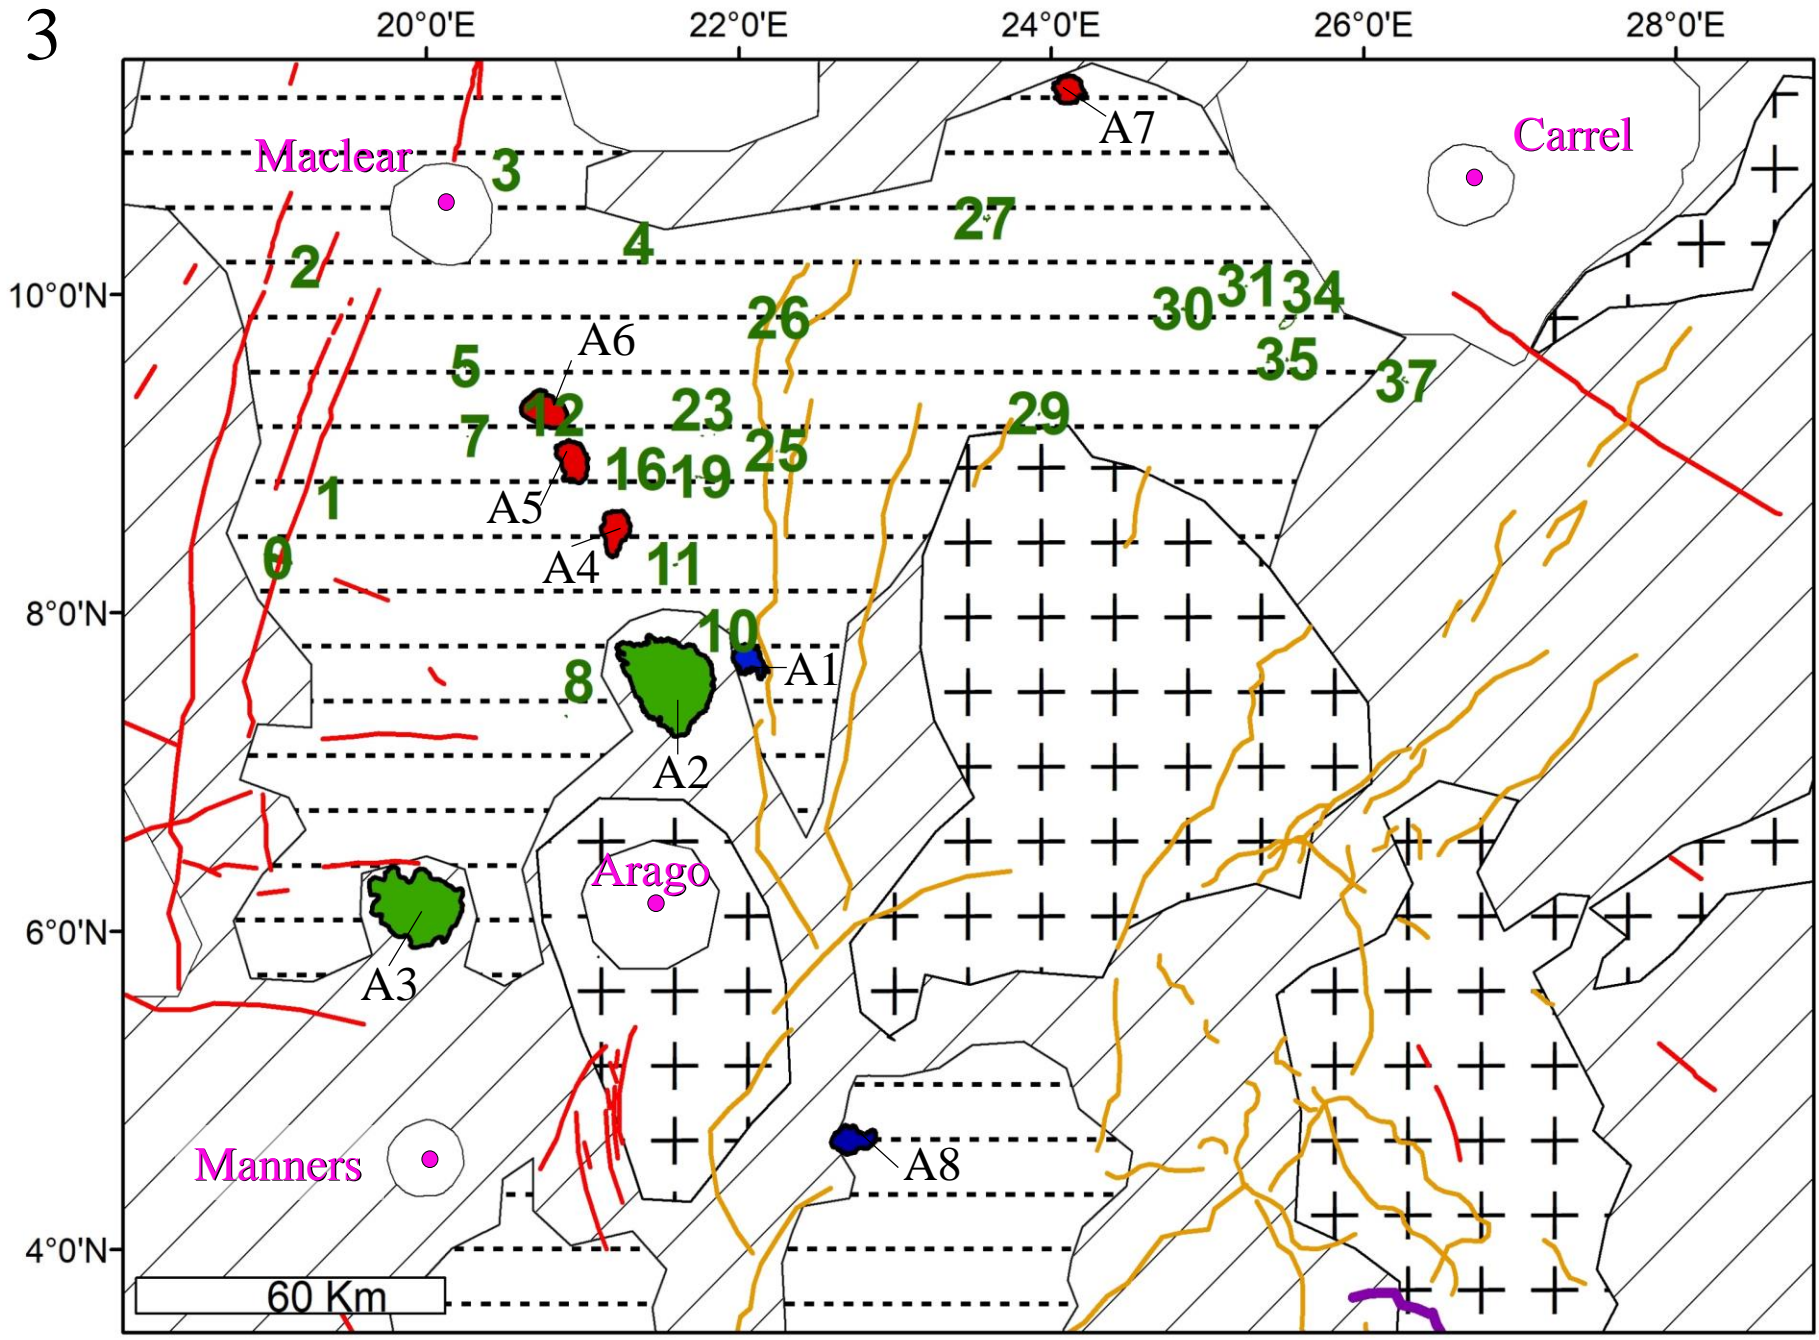

1a

1b

1c

2a

2b

2c

2d

2e

2f

3

- Ejecta
- Tr2
- Tr3
- Tr4
- Crater
- Extensional graben
- Sinuous Rille
- Wrinkle Ridge
- IMP

□ Arago 1 M181023296 LE / RE

□ Arago 8 M181030493 LE
 ■ IMPs M1159970410 LE

□ Arago 8 M1182324465 RE
 M1136406467 RE

a

Arago 1

b

Arago 2

c

Arago 3

d

Arago 4