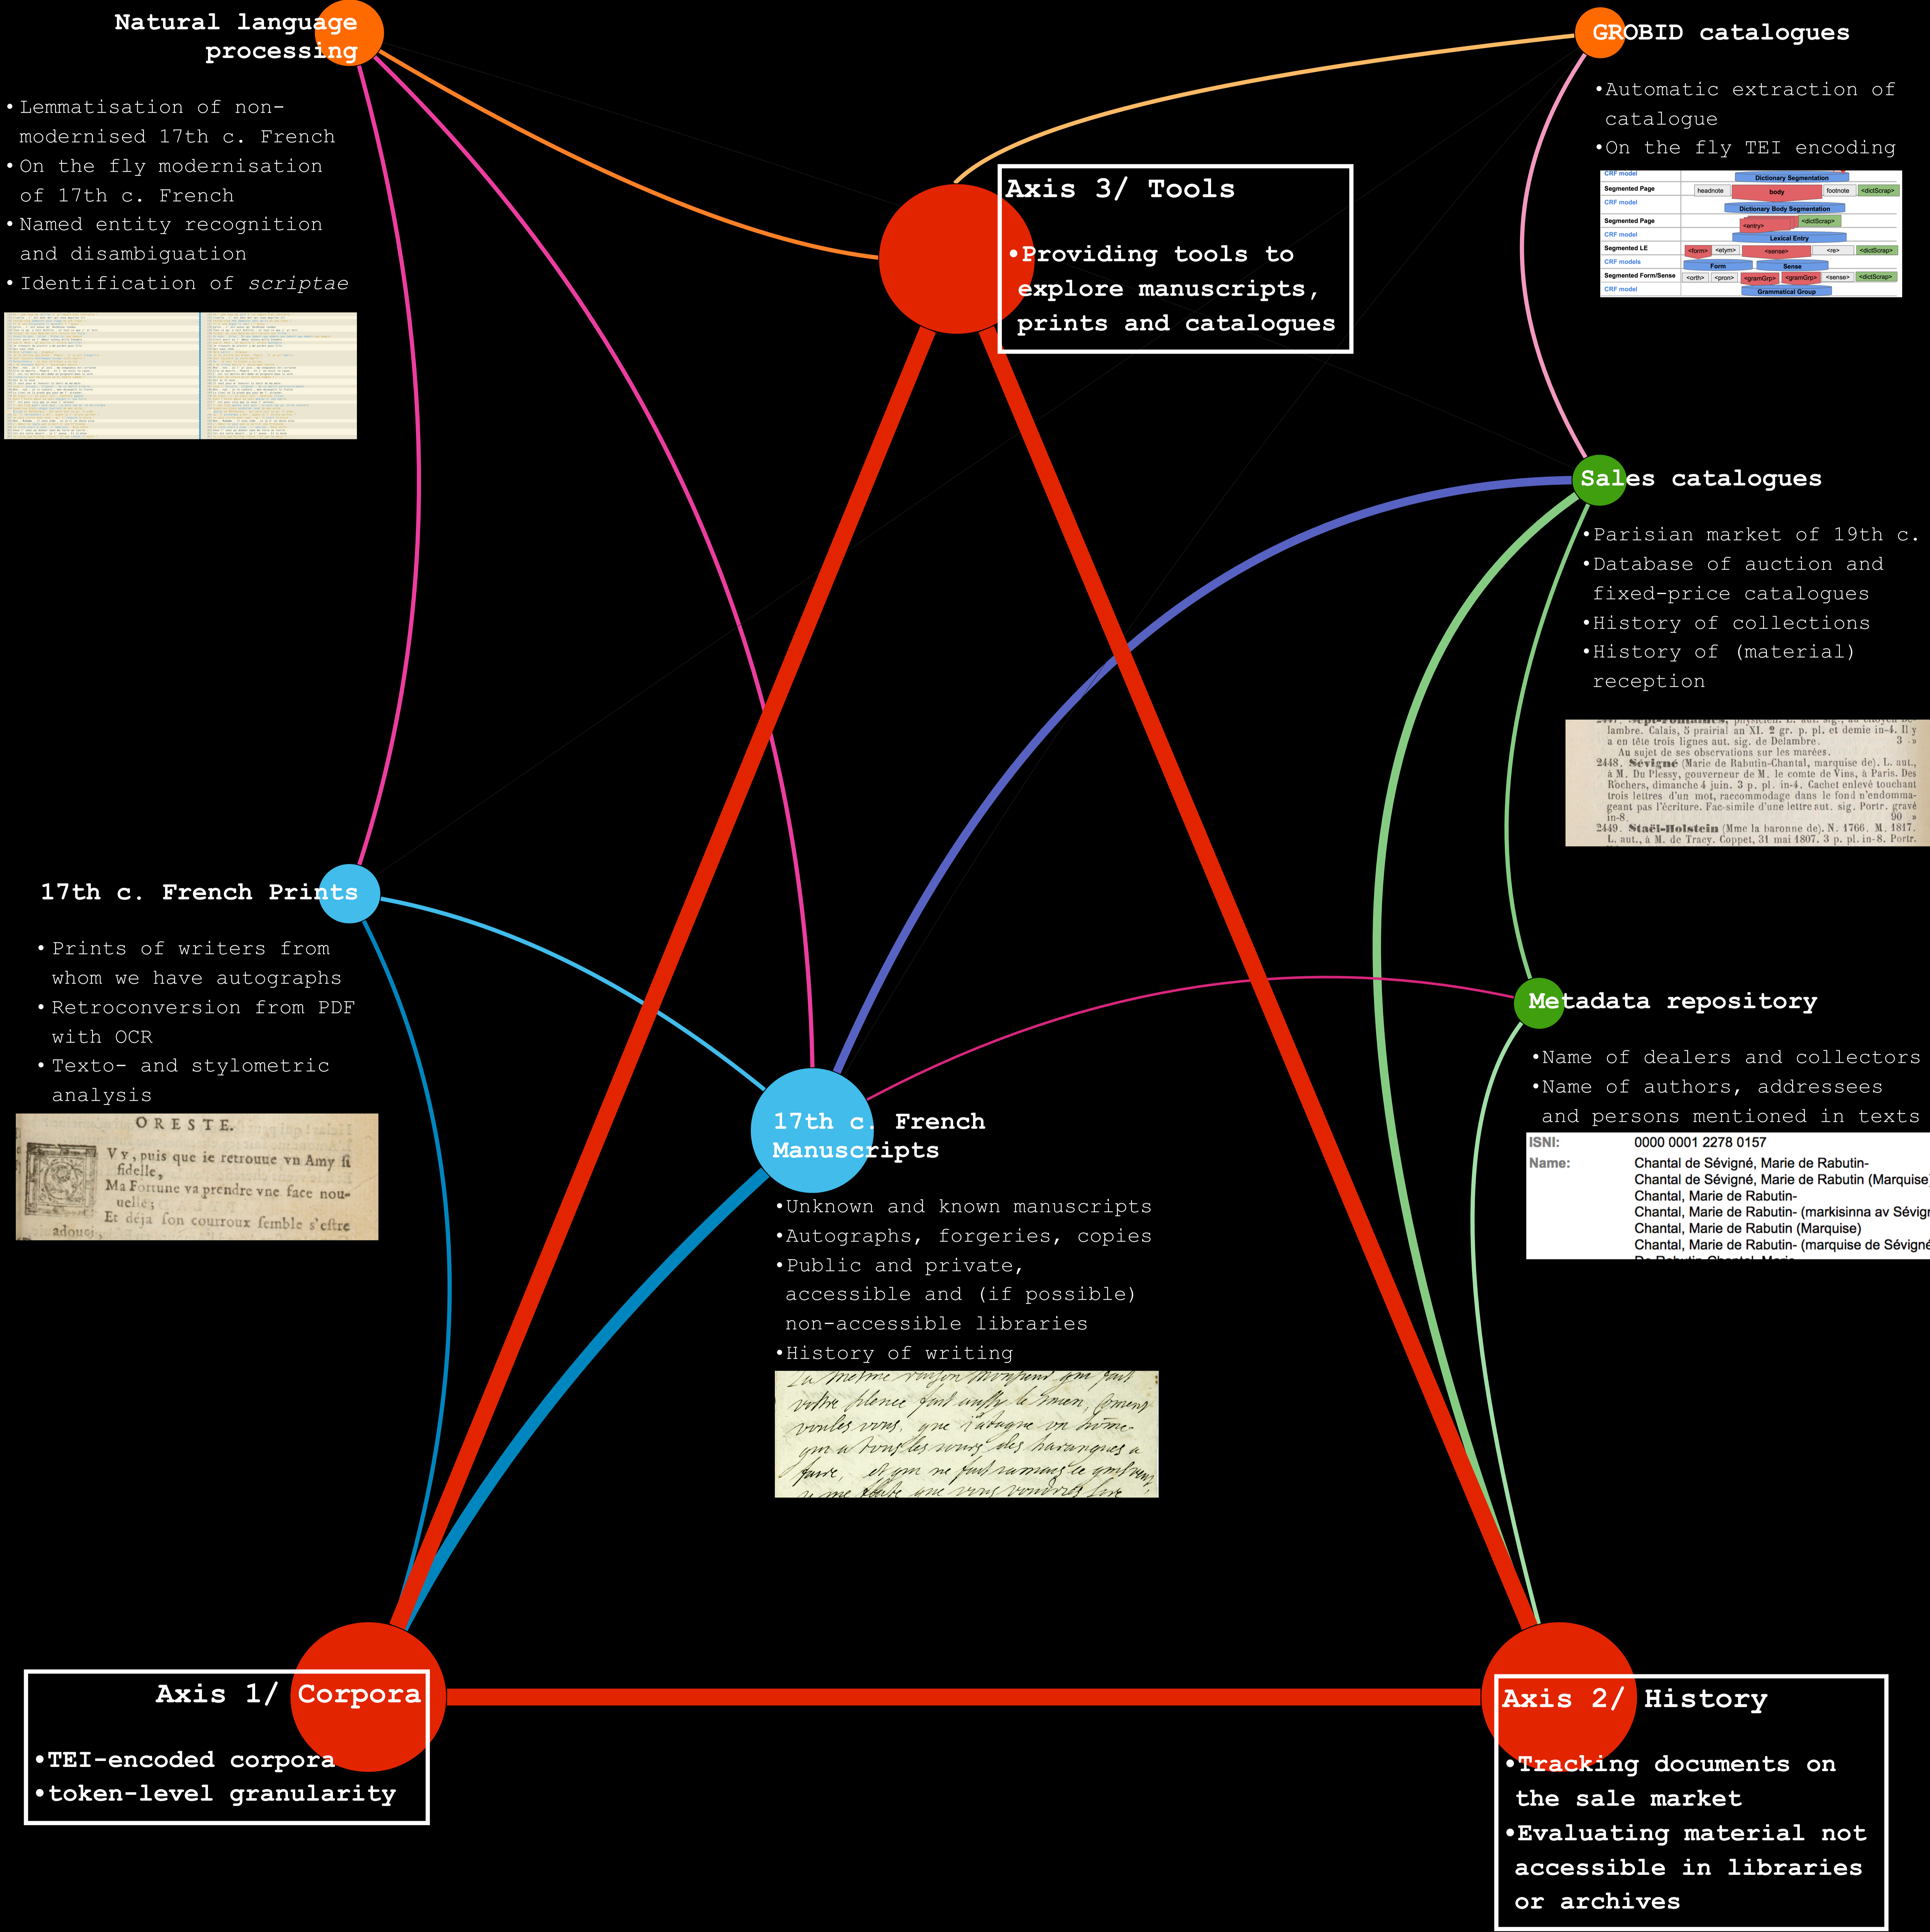

Segmented Page	headnote	body	footnote	editionsPage
Segmented Page	Dictionary Body Segmentation			
Segmented LE	entry	editionsPage		
Segmented LE	entry	lexicalEntry	new	editionsPage
Segmented FormSenses	variant	variant	variant	editionsPage
Segmented FormSenses	Grammatical Group			

2448. **Sévigné** (Marie de Rabutin-Chantal, marquise de). L. aut., à M. Du Plessy, gouverneur de M. le comte de Vins, à Paris, Des Rochers, dimanche 4 juin. 3 p. pl. in-4. Cachet enlevé touchant trois lettres d'un mot, raccommodage dans le fond n'endommageant pas l'écriture. Fac-simile d'une lettre aut. sig. Portr. grave in-8. 90 →

2449. **Stall-Holstein** (Mme la baronne de), N. 1766. M. 1817. L. aut., à M. de Tracy, Coppet, 31 mai 1807. 3 p. pl. in-8. Portr.

ISNI: 0000 0001 2278 0157
Name: Chantal de Sévigné, Marie de Rabutin-Chantal de Sévigné, Marie de Rabutin (Marquise) Chantal, Marie de Rabutin-Chantal, Marie de Rabutin- (markisinna av Sévigné) Chantal, Marie de Rabutin (Marquise) Chantal, Marie de Rabutin- (marquise de Sévigné)