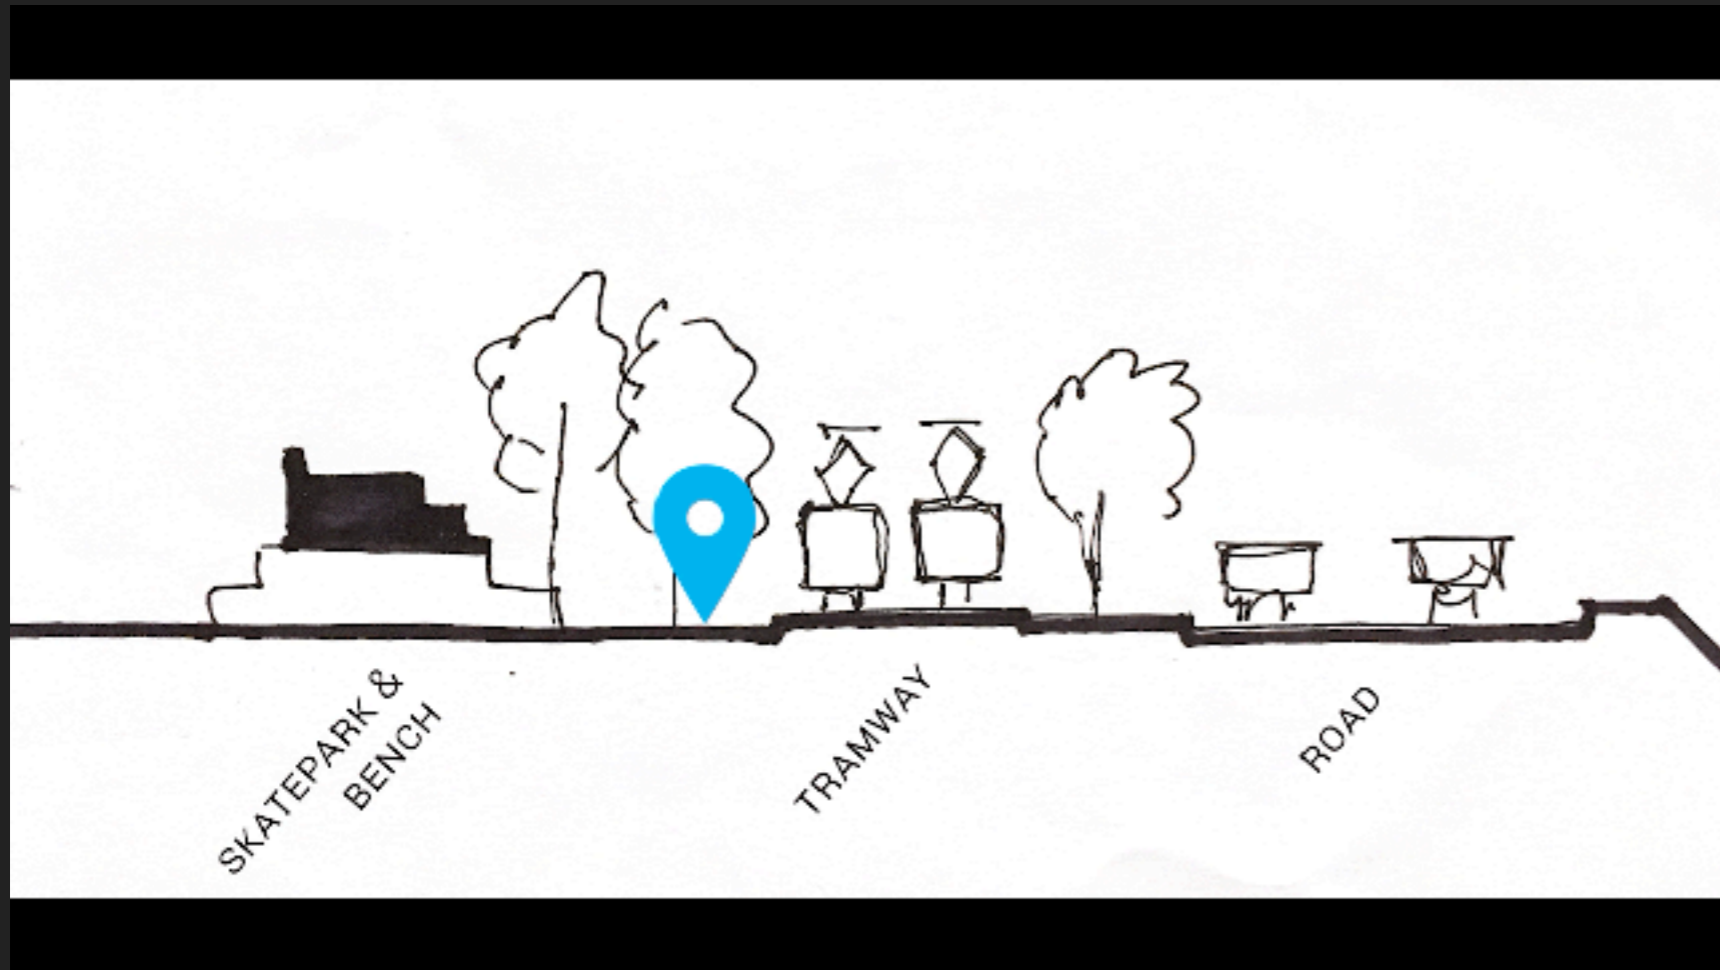

ARCHITECTURAL
SOUND PROTOTYPES
& ESQUISSESSONS