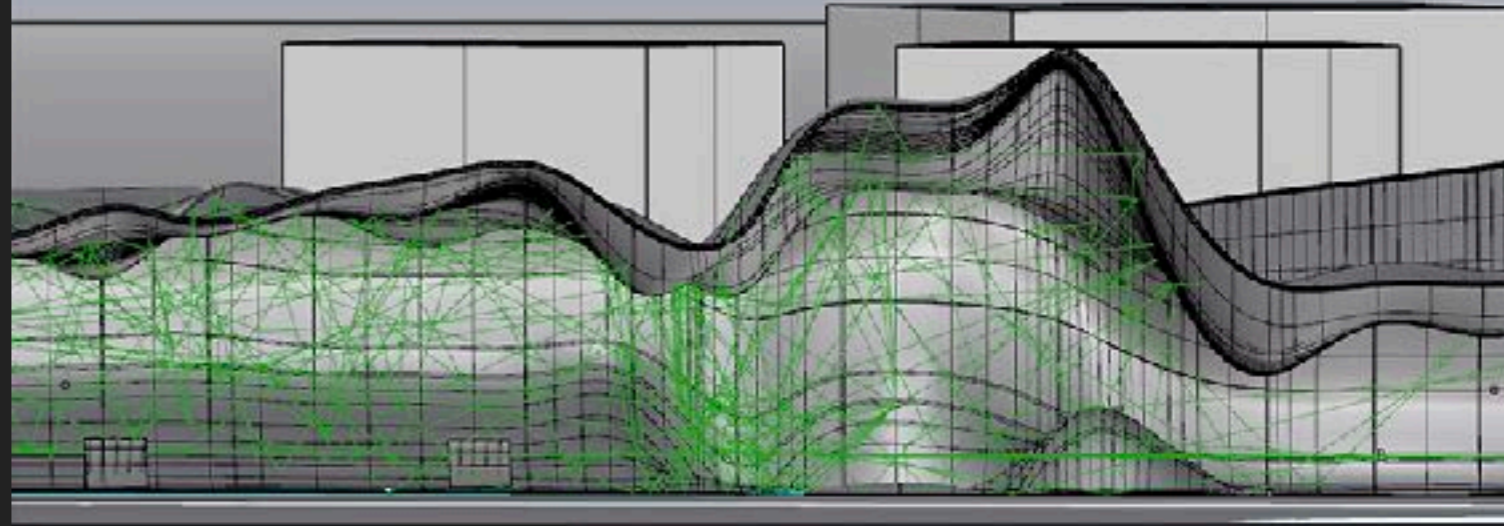

Theo Marchal PHD thesis (in progress)
dir. Gregoire Chelkoff

DIGITAL TOOLS

ITERATIVE AND
CONTINUOUS PROCESS