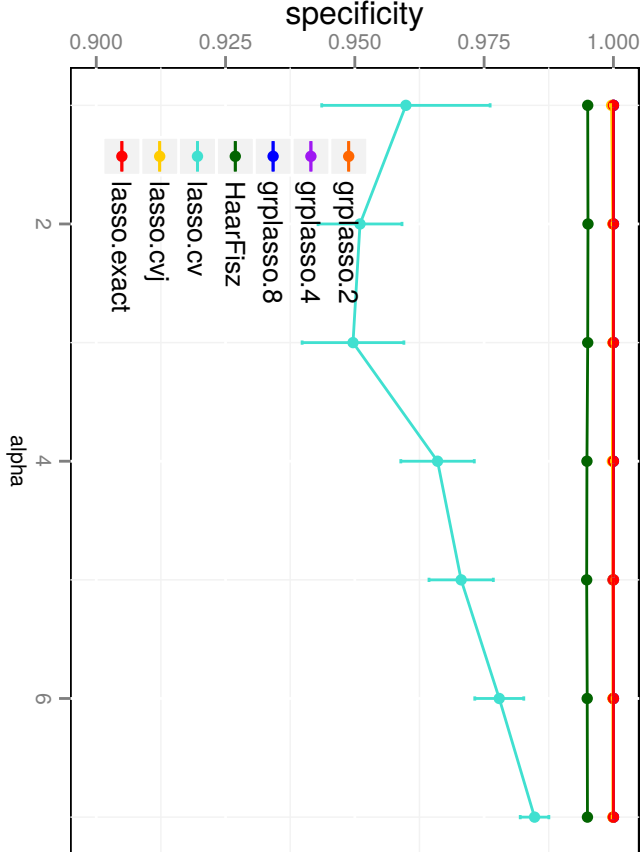

sensitivity

accuracy

mse

specificity

- grplasso.2
- grplasso.4
- grplasso.8
- HaarFisz
- lasso.cv
- lasso.cvj
- lasso.exact