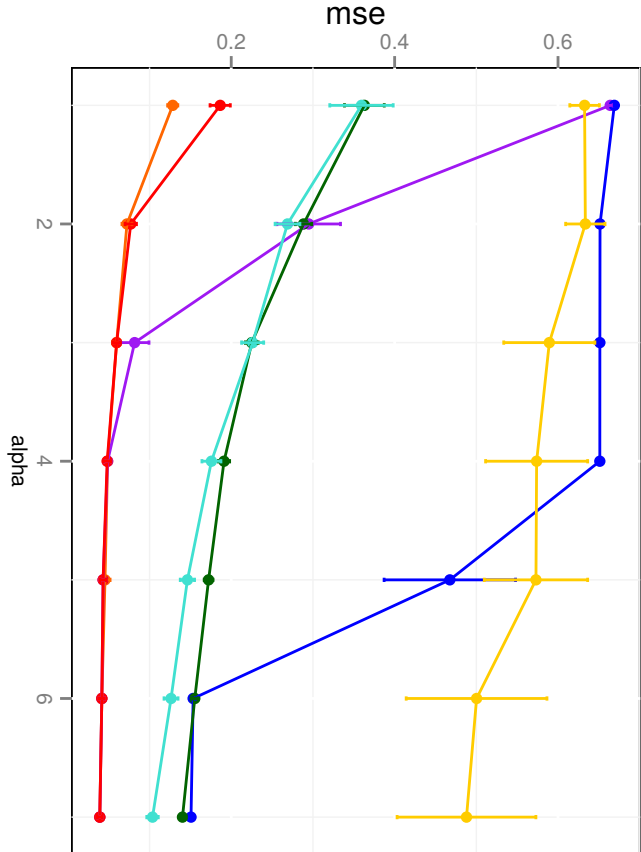

sensitivity

accuracy

mse

specificity

- grplasso.2
- grplasso.4
- grplasso.8
- HaarFisz
- lasso.cv
- lasso.cvj
- lasso.exact