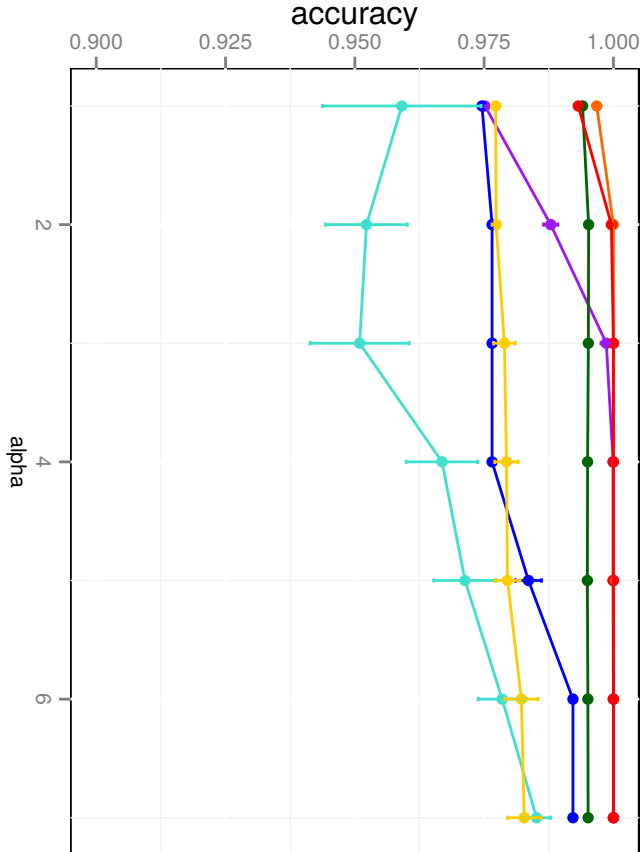

sensitivity

accuracy

mse

specificity

- grplasso.2
- grplasso.4
- grplasso.8
- HaarFisz
- lasso.cv
- lasso.cvj
- lasso.exact