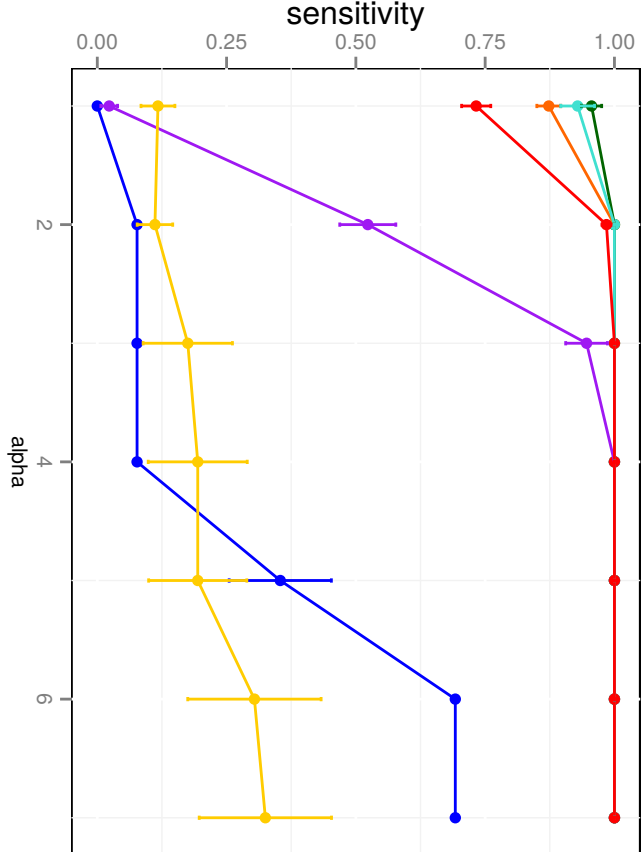

sensitivity

accuracy

mse

specificity

- grplasso.2
- grplasso.4
- grplasso.8
- HaarFisz
- lasso.cv
- lasso.cvj
- lasso.exact