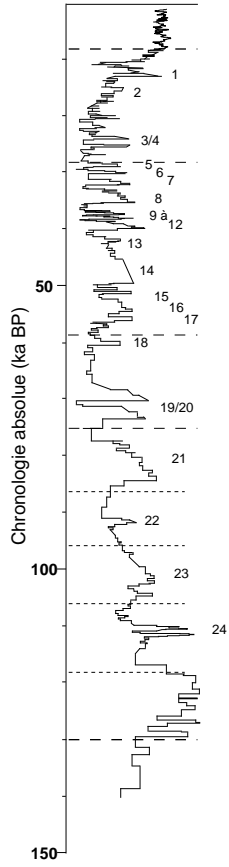

### GRIP-Summit

### La Grande Pile

n° Summit	Dénominations polliniques Grande Pile / Tenaghi	Dénominations historiques	Stades isotopiques	
	Holocène	Holocène	Holocène	1
1		Xanthi	Bølling / Allerød	2
2	Marcoudan II / III	Philippi	Laugerie / Lascaux	
3/4	Marcoudan I	Photivivos	Tursac	3
5 6/7	Grand Bois	Krinides II Krinides I	Maistères Arcy	
8 à 12	Charbon	Kalabaki II Kalabaki I	Les Coités Hengelo	
13 à 17	Pile Goulotte	Heraklitsa I Heraklitsa II	Moershoofd	
18	Ognon III			
19 20	Ognon II Ognon I			4
21	St Germain II	Elevtheroupolis	Odderade	5a
22				5b
23	St Germain Ic	Drama	Brørup	5c
24	St Germain Ia	Doxaton	Amersfoort	5d
	Eemien	Pangaion	Eemien	5e
	Linexert	Neakaterini	Saale	6