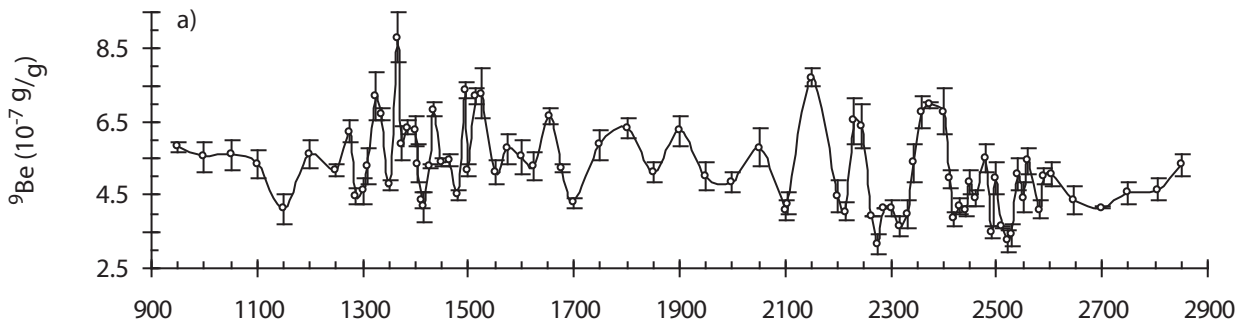

MD95-2042

Depth (cm)